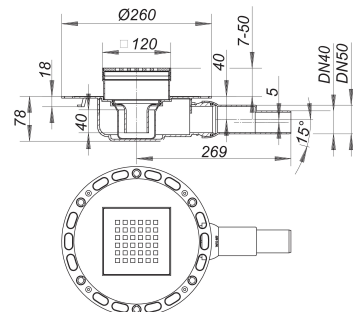

## Bodenablauf TistoPlan Quadra 12, DN 40/DN 50, 120 x 120 mm

Artikelnummer: 514318

GTIN: 4001636514318

Rabattgruppe: 5

### Beschreibung:

Bodenablauf TistoPlan Quadra 12, DN 40/DN 50, 120 x 120 mm

nach DIN EN 1253 (Prüfzeugnis)

Ablaufstutzen DN 40/DN 50 seitlich, mit Kugelgelenk, verstellbar von 0 – 15 Grad

#### Ausführung:

- Vlies-kaschierter Flansch zum sicheren Anschluss an Verbund- und Bahnenabdichtungen gemäß DIN 18534
- Tisto-Dichtmanschette
- Geruchs- und Reinigungsverschluss, Sperrwasserhöhe 40 mm
- Bauschutzdeckel
- höhenverstellbarer Aufsatz

#### Material:

Polypropylen, hochschlagfest

Design-Rost Quadra, Edelstahl 1.4404, massiv 5 mm, Belastungsklasse K 3 (300 kg), Rahmen Edelstahl 1.4301, 120 x 120 mm