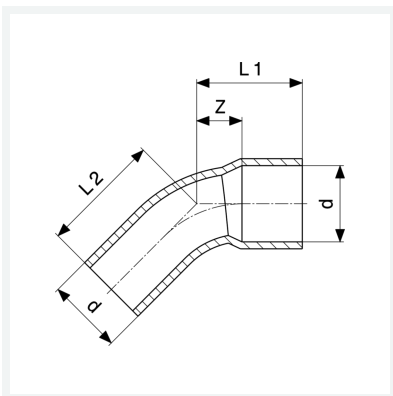

**Bogen 45°**  
- Lötanschluss, Einsteckende  
**Modell 95040**

**Artikel 100 773**

## Eigenschaften

Gütesicherung Cu	Cu	✓
Rohraußendurchmesser	d	18
Z-Maß	Z	8 mm
Länge 1	L1	21 mm
Länge 2	L2	22 mm
Gewicht	19,5 g	
Volumen	49,728 cm <sup>3</sup>	
Werkstoff	Kupfer	