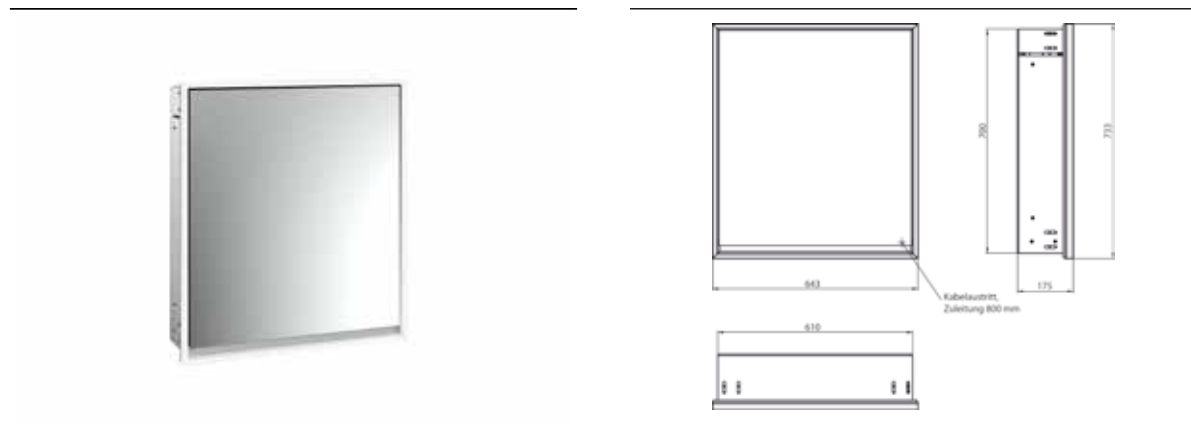

PRODUKTINFORMATION

Lichtspiegelschrank loft, 600 mm, 1 Tür, Unterputzmodell, IP 20. aluminium/spiegel

Art.-Nr.9798 051 03

Umlaufende LED-Beleuchtung, verspiegelte Rückwand, 2 stufenlos einstellbare Ablagen, 1 Tür (Türanschlag rechts), 1 Steckdose, Lichtsteuerung über 3 kapazitive von außen bedienbare Touch-Bedienfelder (An/Aus, Helligkeit und Lichtfarbe - kalt/warm - stufenlos einstellbar), Kabeldurchlass nach außen bei geschlossenen Spiegeltüren. Höhe: 733 mm