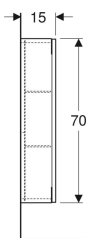

Geberit Hängeschrank rechteckig, mit einer Tür

Beispielbild

Verwendungszwecke

- Für Serien Geberit ONE, Acanto, iCon und VariForm

Eigenschaften

- FSC™ C134279 zertifiziert
- Wandhängend
- Mit einer Tür
- Tür mit Dämpfungsmechanismus

- Griffmulde oder Push-to-open-Mechanismus zum Öffnen
- Mit zwei versetzbaren Glaseinlegeböden
- Anschlagseite links oder rechts
- Feuchtigkeitsbeständig
- Vormontiert geliefert

Technische Daten

Werkstoff | Hochverdichtete Dreischicht-Holzspanplatte

Lieferumfang

- Hängeschrank
- 2 Glaseinlegeböden
- Befestigungsmaterial

Art.-Nr.	Farbe / Oberfläche	B	H	T	VE1
502.318.01.1	Korpus und Front: weiß / lackiert hochglänzend	45 cm	70 cm	15 cm	1 St.
502.318.01.3 *	Korpus und Front: weiß / lackiert matt	45 cm	70 cm	15 cm	1 St.
502.318.JK.1	Korpus und Front: lava / lackiert matt	45 cm	70 cm	15 cm	1 St.
502.318.JL.1 *	Korpus und Front: sand-grau / lackiert hochglänzend	45 cm	70 cm	15 cm	1 St.
502.318.JH.1	Korpus und Front: Eiche / Melamin Holzstruktur	45 cm	70 cm	15 cm	1 St.
502.318.JR.1 *	Korpus und Front: Nussbaum hickory / Melamin Holzstruktur	45 cm	70 cm	15 cm	1 St.
502.318.01.2	Korpus: weiß / lackiert hochglänzend Front: weiß / Glas glänzend	45 cm	70 cm	15 cm	1 St. Neu
502.318.JK.2	Korpus: lava / lackiert matt Front: lava / Glas glänzend	45 cm	70 cm	15 cm	1 St. Neu