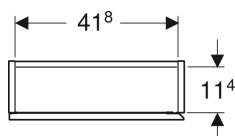

Geberit Hängeschrank rechteckig, mit einer Tür

Beispielbild

Verwendungszwecke

- Für Serien Geberit ONE, Acanto, iCon und VariForm

Eigenschaften

- FSC™ C134279 zertifiziert
- Wandhängend
- Mit einer Tür
- Tür mit Dämpfungsmechanismus

- Griffmulde oder Push-to-open-Mechanismus zum Öffnen
- Mit zwei versetzbaren Glaseinlegeböden
- Anschlagseite links oder rechts
- Feuchtigkeitsbeständig
- Vormontiert geliefert

Technische Daten

Werkstoff | Hochverdichtete Dreischicht-Holzspanplatte

Lieferumfang

- Hängeschrank
- 2 Glaseinlegeböden
- Befestigungsmaterial

Art.-Nr.	Farbe / Oberfläche	B	H	T	VE1
502.318.01.1	Korpus und Front: weiß / lackiert hochglänzend	45 cm	70 cm	15 cm	1 St.
502.318.01.3 *	Korpus und Front: weiß / lackiert matt	45 cm	70 cm	15 cm	1 St.
502.318.JK.1	Korpus und Front: lava / lackiert matt	45 cm	70 cm	15 cm	1 St.
502.318.JL.1 *	Korpus und Front: sand-grau / lackiert hochglänzend	45 cm	70 cm	15 cm	1 St.
502.318.JH.1	Korpus und Front: Eiche / Melamin Holzstruktur	45 cm	70 cm	15 cm	1 St.
502.318.JR.1 *	Korpus und Front: Nussbaum hickory / Melamin Holzstruktur	45 cm	70 cm	15 cm	1 St.
502.318.01.2	Korpus: weiß / lackiert hochglänzend Front: weiß / Glas glänzend	45 cm	70 cm	15 cm	1 St. Neu
502.318.JK.2	Korpus: lava / lackiert matt Front: lava / Glas glänzend	45 cm	70 cm	15 cm	1 St. Neu