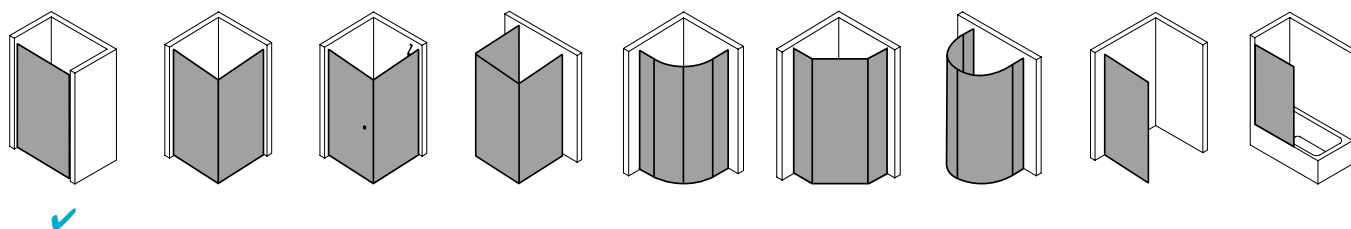

- Energiemanagement zertifiziert nach DIN EN 50001:2011.

Technische Daten

Höhe	1850 mm
Breite	900 mm
Tiefe	31 mm
Oberfläche	Silber Hochglanz
Glas	ESG SR Opaco
Beschichtung	CLEAN
Wanneneinbaumaß	880-910 mm
Anschlag	rechts
Türart	

Einbausituation