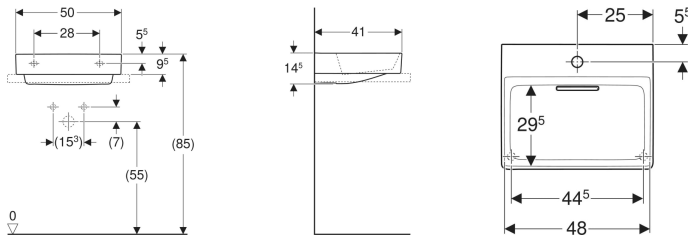

Geberit ONE Aufsatzwaschtisch rechteckig, CleanDrain

Beispielbild

Verwendungszwecke

- Zur Montage auf Waschtischplatten

Eigenschaften

- Abgang horizontal
- Überlauffunktion unsichtbar

- Betätigung über Zugstange
- Mit integriertem Haarsieb
- Hygienisch durch optimales Strömungsverhalten
- Unter- und Rückseite geschliffen

Technische Daten

Werkstoff | Sanitärkeramik

Lieferumfang

- Waschtisch
- Ablaufblende mit Kammeinsatz, magnetische Befestigung

- Waschbeckenanschluss und Geruchsverschluss Raumsparmodell
- Befestigungsmaterial

Zusätzlich zu bestellen

- Geberit ONE Waschtischplatte mit Ausschnitt, für Aufsatzwaschtisch rechteckig
- Geberit ONE Waschtischplatte mit Ausschnitt, Steinzeug, für Aufsatzwaschtisch rechteckig

Art.-Nr.	Mix & Match	Farbe / Oberfläche	Hahnloch	Überlauf	B	B2	H	T	T2	Befestigungspunkte	VE1
505.024.00.1	Ja	Waschtisch: weiß / KeraTect Blende: weiß glänzend	mittig	ohne	50 cm	48 cm	14.5 cm	41 cm	29.4 cm	2	1 St.