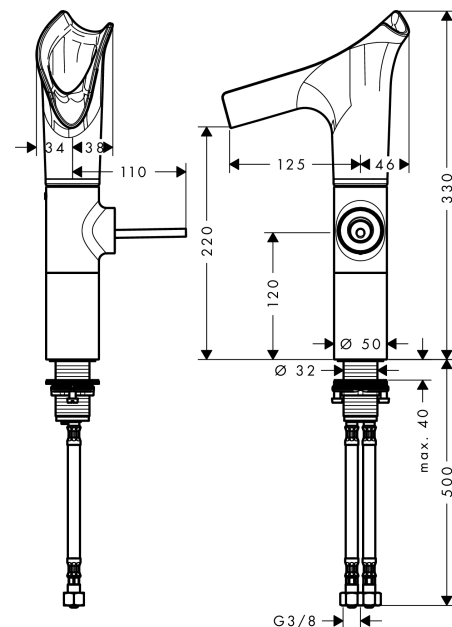

AXOR Starck V

Einhebel-Waschtischmischer 220 mit Glasauslauf für Aufsatzwaschtische mit Ablaufgarnitur

Oberfläche: **Brushed Black Chrome** Artikelnummer: **12114340**

Beschreibung

Merkmale

- besteht aus: Einhebel-Waschtischmischer, Ablaufgarnitur
- ComfortZone: 220
- Ausladung: 125 mm
- Auslaufhöhe: 220 mm
- Griffvariante: Pingriff
- Schwenkbereich einstellbar in 3 Stufen auf 95°, 120° oder 360°
- Strahlart: Laminarstrahl
- Auslauf einfach über EasyClick Verbindung abnehmbar mit Selbstschluss-Funktion
- Auslauf ist spülmaschinengeeignet
- Material Auslauf: Kristallglas
- Maximale Durchflussmenge bei 3 bar: 4 l/min
- Keramikmischsystem
- unverschliessbare Ablaufgarnitur
- Griff rechts oder links positionierbar, abhängig von der Installation des Grundkörpers
- Nicht empfohlen für den öffentlichen und halb-öffentlichen Bereich

Artikeldetails

TEAM-Nr. 758090.284

Preis exkl. MwSt. 2585.00 CHF

Technologie

Produktabbildung

Maßzeichnung

AXOR Starck V

Einhebel-Waschtischmischer 220 mit Glasauslauf für Aufsatzwaschtische mit Ablaufgarnitur

Oberfläche: **Brushed Black Chrome**

Artikelnummer: **12114340**

Durchflussdiagramm