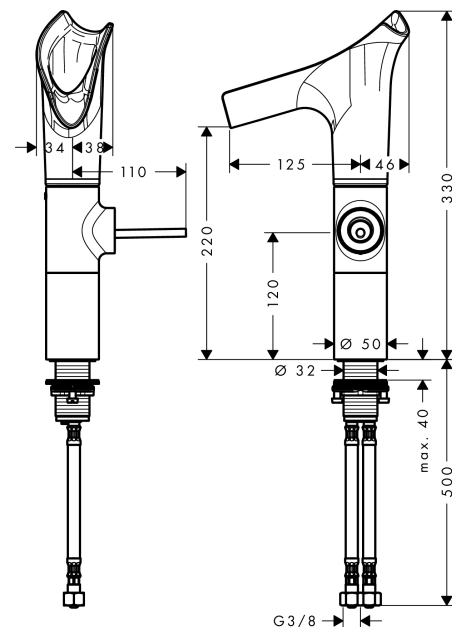

##### Merkmale

- besteht aus: Einhebel-Waschtischmischer, Ablaufgarnitur
- ComfortZone: 220
- Ausladung: 125 mm
- Auslaufhöhe: 220 mm
- Griffvariante: Pingriff
- Schwenkbereich einstellbar in 3 Stufen auf 95°, 120° oder 360°
- Strahlart: Laminarstrahl
- Auslauf einfach über EasyClick Verbindung abnehmbar mit Selbstschluss-Funktion
- Auslauf ist spülmaschinengeeignet
- Material Auslauf: Kristallglas
- Maximale Durchflussmenge bei 3 bar: 4 l/min
- Keramikmischsystem
- unverschliessbare Ablaufgarnitur
- Griff rechts oder links positionierbar, abhängig von der Installation des Grundkörpers
- Nicht empfohlen für den öffentlichen und halb-öffentlichen Bereich

#### Produktabbildung

#### Maßzeichnung

**AXOR Starck V**

**Einhebel-Waschtischmischer 220 mit Glasauslauf für Aufsatzwaschtische mit Ablaufgarnitur**

Oberfläche: **Brushed Brass** Artikelnummer: **12114950**

**Durchflussdiagramm**