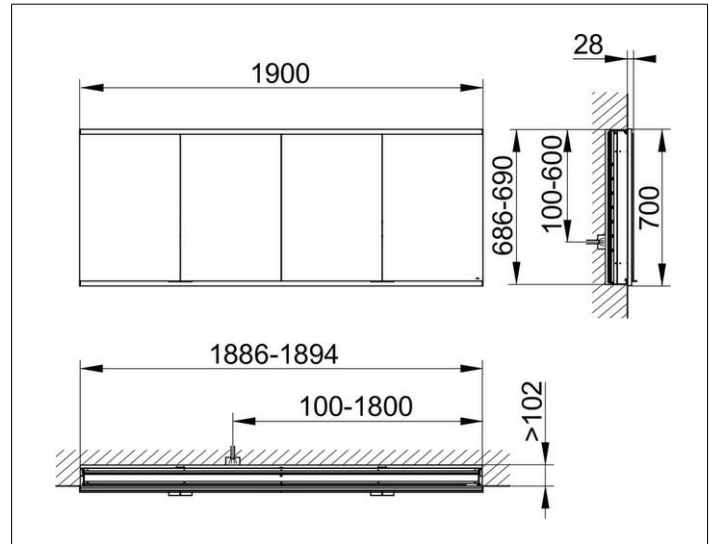

Royal Modular 2.0

800410190000400 Spiegelschrank

PRODUKT

ZEICHNUNG

EEK: C ,

OBERFLÄCHE

silber-eloxiert

ABMESSUNG

1900 x 700 x 120 mm