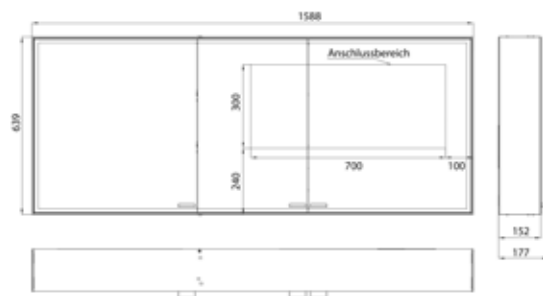

## PRODUKTINFORMATION

Lichtspiegelschrank prestige 2, 1588 mm, Aufputzmodell, IP 44 mit light system

Art.-Nr.9897 080 10

Mit emco light system: Bedienung der Funktionen Ein/Aus, Lichtstärke, Lichtfarbe (2.700 bis 6.500 K) und Szenenauswahl (Cosmetic, Energizing, Relaxing) über App, Controller oder direkt am Touch-Bedienfeld. Vernetzung verschiedener Lichtquellen über Bluetooth. Detailinformationen zum emco light system unter [www.emco-bath.com](http://www.emco-bath.com). Ohne emco light system: stufenlose Lichtsteuerung An/Aus, Helligkeit und Lichtfarbe (2.700 bis 6.500 K) über drei integrierte Touchbedienfelder, Umlaufende LED-Beleuchtung, verspiegelte Rückwand, verspiegelte Seitenwände, 2 stufenlos einstellbare Glasablagen, 2 Steckdosen, Höhe: 639 mm