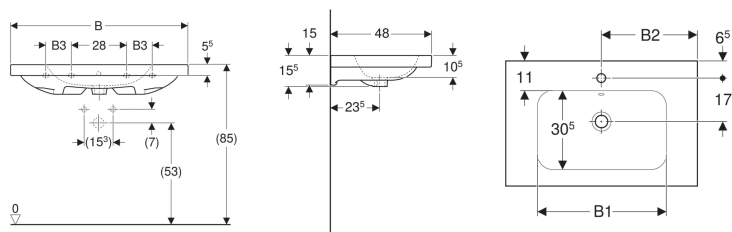

Geberit iCon Light Waschtisch mit Ablagefläche

Beispielbild

Eigenschaften

- Unterbaufähig
- Mit Ablagefläche

Technische Daten

Werkstoff

Sanitärkeramik

Art.-Nr.	Mix & Match	Farbe / Oberfläche	Hahnloch	Überlauf	B	B1	B2	B3	Breite Unterschrank	H	T	Befestigungspunkte	VE 1
501.839.00.1	Ja	weiß	mittig	sichtbar	75 cm	52 cm	37.5 cm	74 cm	15.5 cm	48 cm	2	1 St.	

Zubehör

- Geberit Tauchrohrgeruchsverschluss für Waschbecken, Abgang horizontal
- Geberit Waschbeckenablauf Raumsparmodell, schmale Ausführung, mit Außenventilstopfen mit Druckbetätigung
- Geberit Waschbeckenablauf Raumsparmodell, schmale Ausführung, mit Außenventilstopfen mit Hebelbetätigung
- Geberit Waschbeckenablauf Raumsparmodell, schmale Ausführung, mit freiem Auslauf und Ventilabdeckung
- Geberit Drehbetätigung mit Kabelzug
- Geberit Tauchrohrsiphon für Waschbecken, Anschluss BSP, Abgang horizontal oder vertikal
- Befestigungsset für Geberit Waschtische