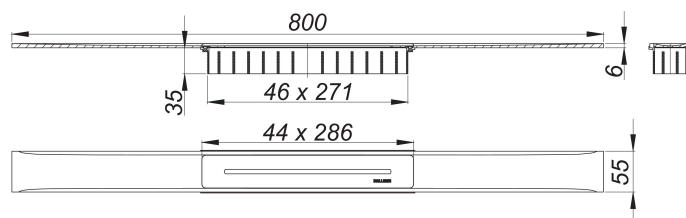

Duschrinne CeraFloor Select Edelstahl matt, 800 mm

Artikelnummer: 538000

GTIN: 4001636538000

Rabattgruppe: 11

Beschreibung:

Duschrinne CeraFloor Select Edelstahl matt, 800 mm

zum Einbau mit Ablaufgehäusen CeraFlex, CeraFlex Plan, CeraFlex senkrecht, DallFlex, DallFlex Plan, DallFlex senkrecht und Duschelementen DallFlex Floor, DallFlex Floor Plan, DallFlex Wall, DallFlex Wall Plan. Ablaufschiene mit mehrseitigem Präzisionsgefälle, flächenbündig in der Duschrinne installiert, geeignet für Bodenbeläge von 10 – 32 mm und Wandbeläge von 12 – 24 mm (inkl. Kleberbett), Länge millimetergenau anpassbar.

Ausführung:

- Abdeckung
- Montagezubehör und Positionierhilfen
- Bauschutzabdeckung

Material:

Edelstahl 1.4301, massiv 6 mm, matt satiniert, Belastungsklasse K 3 (300 kg)

Bestellhinweis CeraFloor Select:

Bitte Ablaufgehäuse CeraFlex, DallFlex oder Duschelement DallFlex Floor/Wall + Duschrinne CeraFloor Select bestellen!