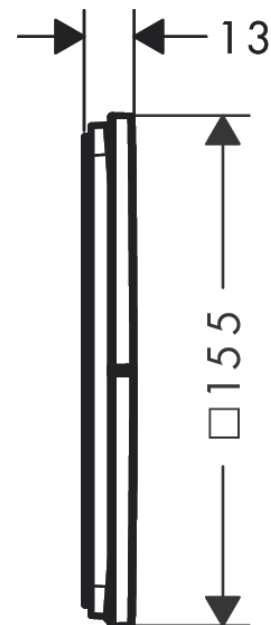

AXOR ShowerSelect ID

Ventil Unterputz eckig für 3 Verbraucher

Oberfläche: **Brushed Gold Optic** Artikelnummer: **36780250**

Beschreibung

Merkmale

- 3 Verbraucher
- Nutzung Verbraucher: gleichzeitige Nutzung von mehreren Verbrauchern
- komfortables Ein-/Ausschalten der Verbraucher durch grossflächige Select-Tasten
- Start/ Stop Ventil zur Bedienung der Verbraucher
- Montageart: Wandmontage
- Durchflussmenge oberer Abgang: 26 l/min
- Durchflussmenge links und rechts: 26 l/min
- Maximale Durchflussmenge bei 3 bar: 32 l/min
- min. Betriebsdruck: 1 bar
- max. Betriebsdruck: 10 bar
- Montageausrichtung: Rosette nachträglich um +/- 3° ausrichtbar
- Montagehinweis: einfache Installation durch vormontierten Funktionsblock
- Taste: Ventil wird geliefert mit Tasten Rain klein, Rain groß, Handbrause, Schwall und MonoRain
- Material Taste: Metall
- Geräuschgruppe: I
- Durchflussklasse: A
- Hinweise: flache Rosette für mehr Platz in der Dusche
- P-IX 38571/IAAA

Artikeldetails

Preis exkl. MwSt.

817.00 CHF

Produktabbildung

Maßzeichnung

AXOR ShowerSelect ID
Ventil Unterputz eckig für 3 Verbraucher
 Oberfläche: **Brushed Gold Optic** Artikelnummer: **36780250**

Durchflussdiagramm