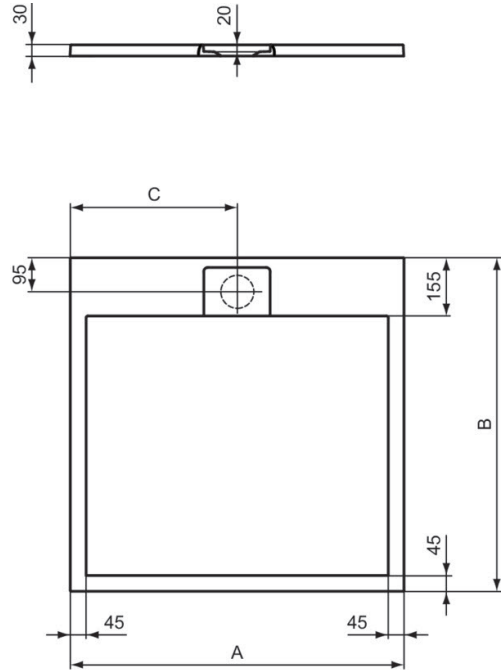

Ideal Standard

Ultra Flat S Ideal Standard

Artikel-Nr.: T5234FR

Quadrat-Brausewanne 1000x1000mm, bodeneben

Ultra Flat S Ideal Standard i.life Quadrat-Brausewanne
1000x1000mm, bodeneben

Farbe: FR - Carraraweiß

Technologie: Ideal Solid

Eigenschaften: .

Mehr Produktdetails:

Zulassungen: DIN EN 14527; DIN EN 251; DIN
EN 51097 Klasse C

Gewicht (kg): 35,10

Material: Ideal Solid

Designer: Palomba Serafini Associati

Höhe (mm): 30

Breite (mm): 1000

Länge (mm): 1000

Form: Quadratisch

	A	B	C
T5227	900	900	450
T5229	800	800	400
T5234	1000	1000	500
T5242	1200	1200	600
T5246	700	700	350

Ideal Standard GmbH - Deutschland

Euskirchener Straße 80, 53121 Bonn, Deutschland - Tel: +49 (0)228 521 0