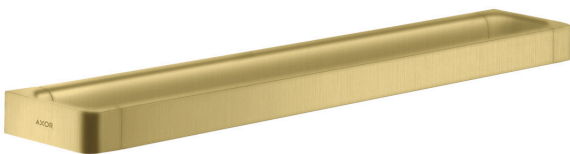

**AXOR Universal Softsquare
Reling Badetuchhalter 600 mm**

Oberfläche: **Brushed Brass** Artikelnummer: **42832950**

Merkmale

- Wandmontage
- Material: Metall
- Material Halteelement: Metall
- feststehend
- Länge: 694 mm
- mit Befestigungsmaterial
- Bohrabstand: 600 mm
- Durchmesser Bohrloch: 6 mm
- Verwendung als Badetuchhalter und Reling für Accessoires
- verdeckte Befestigung

Produktabbildung

Maßzeichnung

**AXOR Universal Softsquare
Reling Badetuchhalter 600 mm**

Oberfläche: **Brushed Brass** Artikelnummer: **42832950**

Explosionszeichnung

Baujahr: >11/16

**AXOR Universal Softsquare
Reling Badetuchhalter 600 mm**