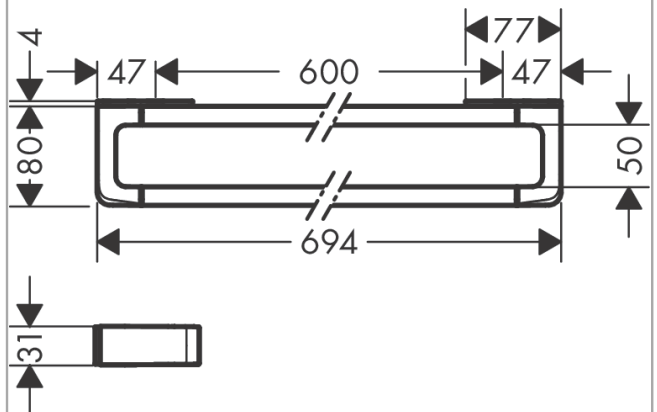

**AXOR Universal Softsquare
Reling Badetuchhalter 600 mm**

Oberfläche: **Brushed Brass** Artikelnummer: **42832950**

Merkmale

- Wandmontage
- Material: Metall
- Material Halteelement: Metall
- feststehend
- Länge: 694 mm
- mit Befestigungsmaterial
- Bohrabstand: 600 mm
- Durchmesser Bohrloch: 6 mm
- Verwendung als Badetuchhalter und Reling für Accessoires
- verdeckte Befestigung

Produktabbildung

Maßzeichnung

**AXOR Universal Softsquare
Reling Badetuchhalter 600 mm**

Oberfläche: **Brushed Brass** Artikelnummer: **42832950**

Explosionszeichnung

Baujahr: >11/16

**AXOR Universal Softsquare
Reling Badetuchhalter 600 mm**

Oberfläche: **Brushed Brass** Artikelnummer: **42832950**

Ersatzteilliste

Baujahr: >11/16

| Pos. | | Artikelnummer | PG | VE |
|------|--|---------------|----|----|
| 1 | Befestigungsteile | 92841000 | 3 | 1 |
| 2 | Fliesenausgleichsscheibe 7 mm | 92406950 | 98 | 1 |
| 3 | Abdeckung | 92434950 | 98 | 1 |
| 4 | Excenterbuchse | 97604000 | 3 | 1 |
| a | Adapter Set | 42870950 | 98 | 1 |
| b | Abdeckkappen-Set | 42871950 | 98 | 1 |
| c | Befestigungssatz für zweiseitige Glasmontage | 42841000 | 98 | 1 |