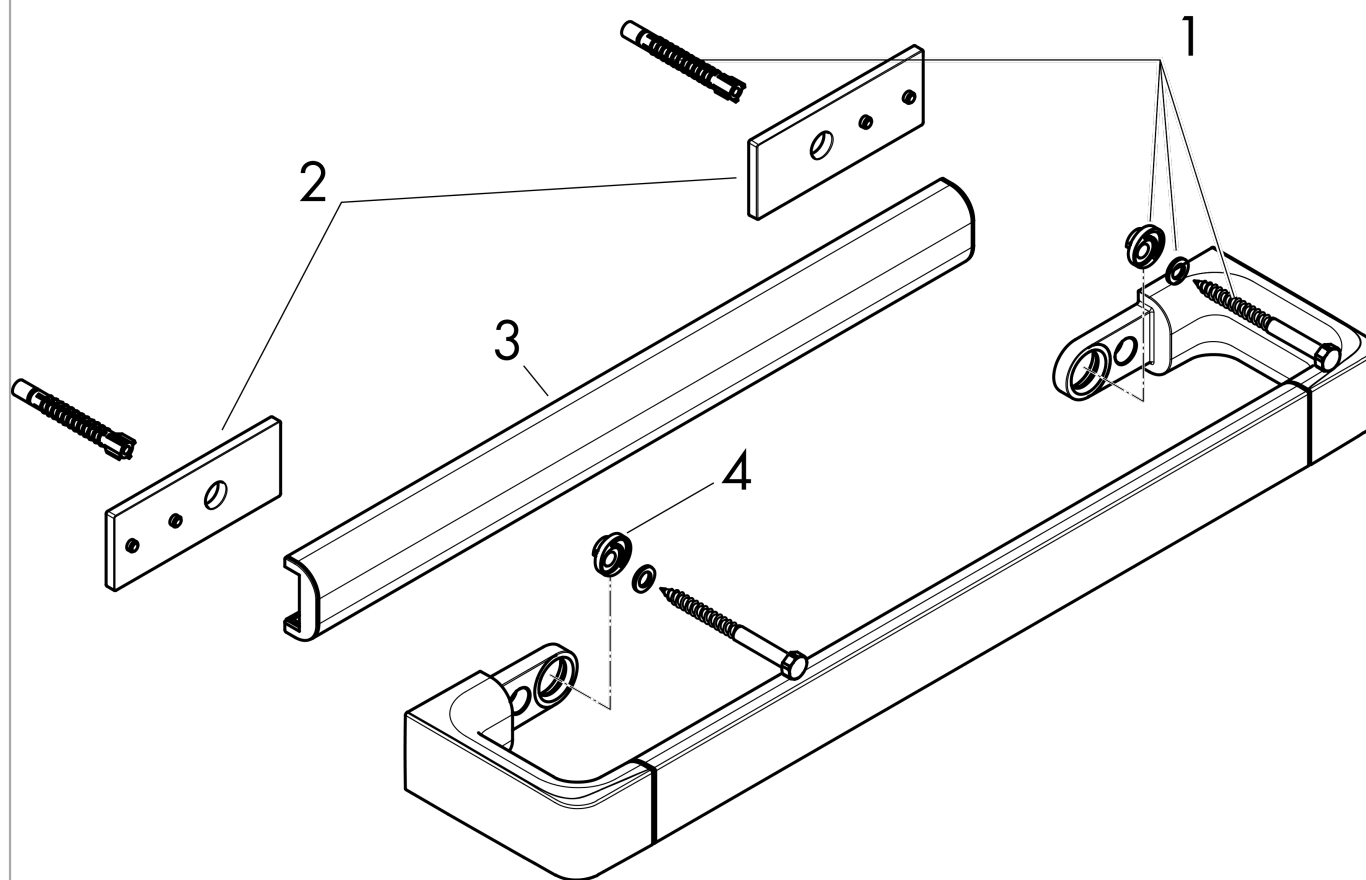

**AXOR Universal Softsquare
Reling Badetuchhalter 600 mm**

Oberfläche: **Brushed Brass** Artikelnummer: **42832950**

Merkmale

- Wandmontage
- Material: Metall
- Material Halteelement: Metall
- feststehend
- Länge: 694 mm
- mit Befestigungsmaterial
- Bohrabstand: 600 mm
- Durchmesser Bohrloch: 6 mm
- Verwendung als Badetuchhalter und Reling für Accessoires
- verdeckte Befestigung

Produktabbildung

Maßzeichnung

**AXOR Universal Softsquare
Reling Badetuchhalter 600 mm**

Oberfläche: **Brushed Brass** Artikelnummer: **42832950**

Explosionszeichnung

Baujahr: >11/16

**AXOR Universal Softsquare
Reling Badetuchhalter 600 mm**

Oberfläche: **Brushed Brass** Artikelnummer: **42832950**

Ersatzteilliste

Baujahr: >11/16

| Pos. | | Artikelnummer | PG | VE |
|------|--|---------------|----|----|
| 1 | Befestigungsteile | 92841000 | 3 | 1 |
| 2 | Fliesenausgleichsscheibe 7 mm | 92406950 | 98 | 1 |
| 3 | Abdeckung | 92434950 | 98 | 1 |
| 4 | Excenterbuchse | 97604000 | 3 | 1 |
| a | Adapter Set | 42870950 | 98 | 1 |
| b | Abdeckkappen-Set | 42871950 | 98 | 1 |
| c | Befestigungssatz für zweiseitige Glasmontage | 42841000 | 98 | 1 |