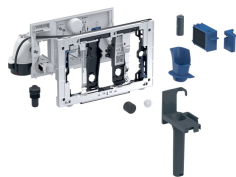

## Geberit DuoFresh Modul mit manueller Auslösung und Einschub für Geberit DuoFresh Stick, für Sigma UP-Spülkasten 12 cm

Beispielbild

### Verwendungszwecke

- Für Sigma UP-Spülkästen 12 cm (ab Baujahr 2008)
- Zur direkten Geruchsabsaugung aus WC-Keramiken
- Zum Einschieben von Geberit DuoFresh Stick ohne Chlor oder oxidierende Bestandteile
- Für Sigma01 Betätigungsplatten
- Für Sigma10 Betätigungsplatten
- Für Sigma20 Betätigungsplatten
- Für Sigma21 Betätigungsplatten
- Für Sigma30 Betätigungsplatten
- Für Sigma50 Betätigungsplatten
- Nicht geeignet für Geberit Duofix Elemente für Wand-WC, Ecklösung

### Eigenschaften

- Betätigung von vorne

### Lieferumfang

- Befestigungsrahmen mit Schwenkmechanismus
- Schutzplatte
- Absaugereinheit mit Radiallüfter
- Keramikwabefilter