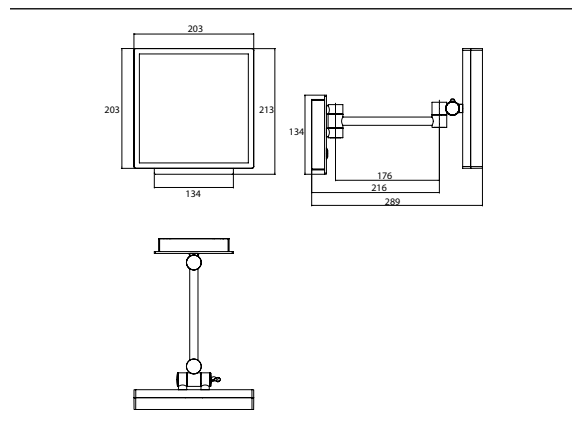

PRODUKTINFORMATION

LED-Rasier- und Kosmetikspiegel chrom

Art.-Nr.1094 060 10

mit beleuchtetem Touchsensor (Ein/Aus, Farbwechsel) und Spiralkabel, einarmig, eckig, 203 x 203 mm, Vergrößerung: 3 fach, IP 44