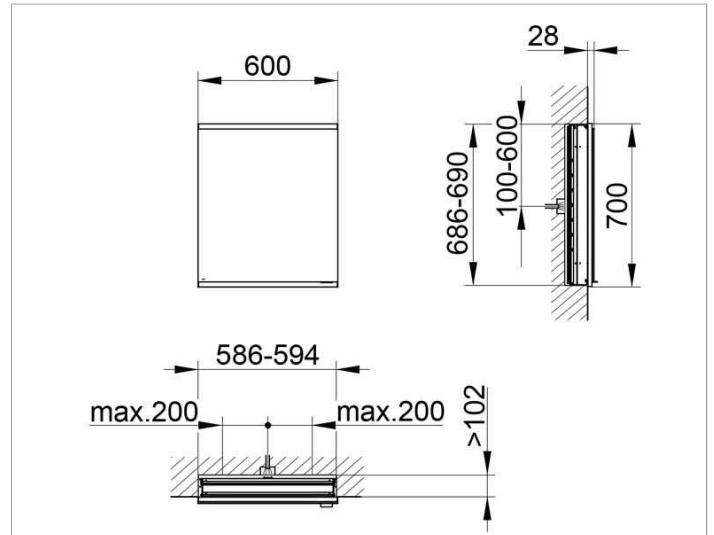

Royal Modular 2.0
8000006000000 Spiegelschrank

PRODUKT

ZEICHNUNG

OBERFLÄCHE

silber-eloxiert

ABMESSUNG

600 x 700 x 120 mm