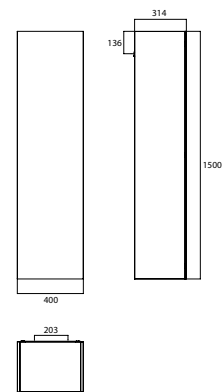

## PRODUKTINFORMATION

Hochschrank, 1.500 mm, mit Doppelspiegeltür schwarz hochglanz/spiegel

Art.-Nr.9579 509 01

Korpus aus 16 mm MDF-Lackplatten, hochglanz schwarz oder weiß. Beidseitig verspiegelte Glastür (Verbundglas) mit Tip-on Beschlag. 4 Glasablagen. 1 LED-Innenraumleuchte mit Türkontaktschalter. Schrankaufhänger mit Aushängesicherung.