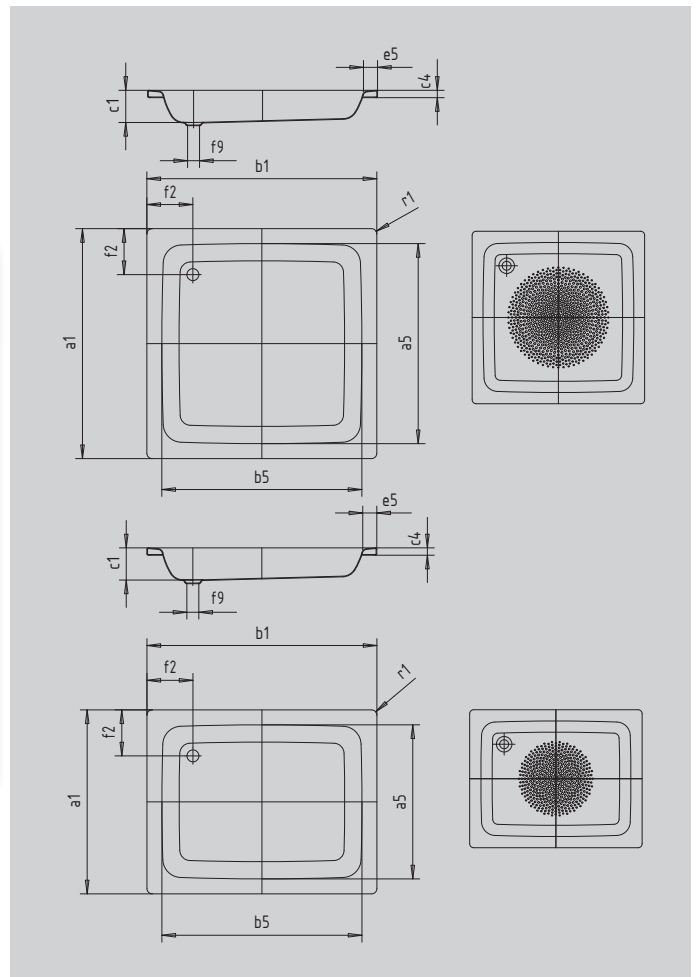

SANIDUSCH

- ein Klassiker unter den Duschwannen
- modernes, klares Design
- in rechteckiger oder quadratischer Ausführung erhältlich
- aus KALDEWEI Stahl-Emaile

Abbildung ähnlich

Modell			539
Äußere Länge	a_1		700 mm
Innere Länge	a_5		570 mm
Äußere Breite	b_1		900 mm
Innere Breite	b_5		770 mm
Tiefe Innen	c_1		140 mm
Randhöhe	c_4		32 mm
Höhe mit Wannenträger extraflach	c_{16}		49 mm
Randbreite	e_5		65 mm
Abstand Wannенrand bis Mitte Ablaufloch	f_2		200 mm
Durchmesser Ablaufloch	f_9		Ø 52 mm
Äußerer Radius	r_1		12 mm
Nettogewicht			20 kg
			1 kg
Antislip Durchmesser			Ø 435 mm