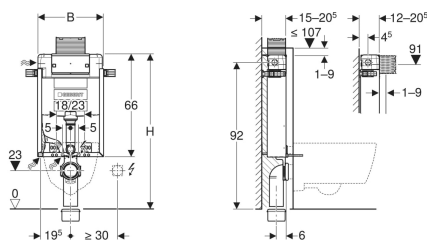

## Geberit Kombifix Element für Wand-WC, 98 cm, mit Omega UP-Spülkasten 12 cm

Beispielbild

### Verwendungszwecke

- Für gemauerte Wände
- Zum Einbau in teilhohe Vorwandinstallationen
- Für Wand-WCs mit Anschlussmaßen nach DIN EN 33:2011-11
- Für 2-Mengen-Spülung

### Eigenschaften

- Montagerahmen pulverbeschichtet
- Montagerahmen mit vier Befestigungswinkeln
- Montagetiefe verstellbar, 12–20,5 cm
- Anschlussbogen werkzeuglos montierbar
- Befestigung Anschlussbogen werkzeuglos von vorne montierbar
- UP-Spülkasten mit Betätigung von oben oder von vorne
- UP-Spülkasten kondenswassergedämmt
- Bei Werkseinstellung sofortiges Nachspülen möglich
- Montage- und Instandhaltungsarbeiten am UP-Spülkasten werkzeuglos

### Lieferumfang

- Wasseranschluss R 1/2", MF-fähig, mit integriertem Eckventil und Handrad
- Bauschutz für Serviceöffnung
- Anschlussset für WC,  $\varnothing$  90 mm
- Anschlussbogen aus PE-HD,  $\varnothing$  90 mm