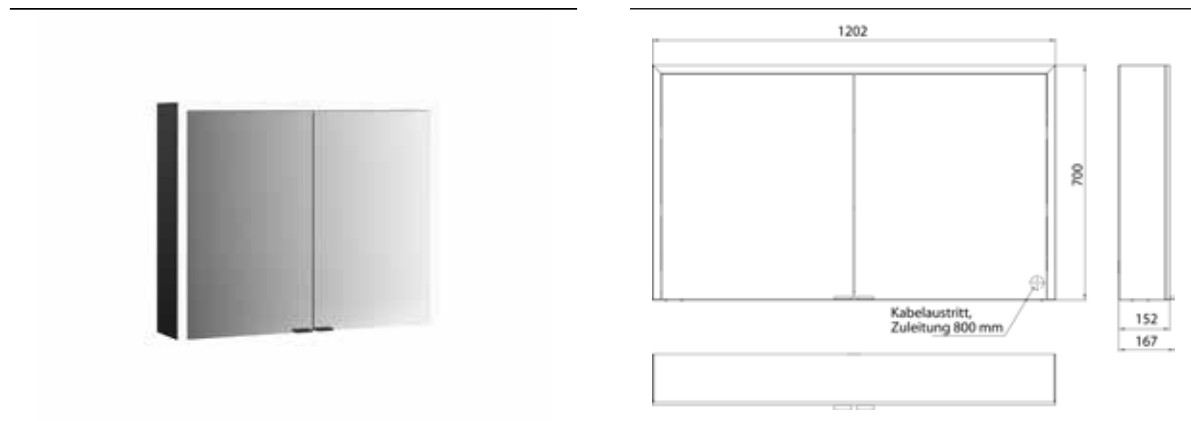

PRODUKTINFORMATION

Lichtspiegelschrank prime 3, 1.200 mm, 2 Türen, Aufputzmodell, IP20 schwarz/spiegel

Art.-Nr.9497 143 05

Seitenwand schwarz verspiegelt, mit verspiegelter Glasrückwand, 2 stufenlos einstellbare Ablagen, 2 Türen, 2 Steckdosen, stufenlose Lichtsteuerung (an/aus, Helligkeit und Lichtfarbe) über drei in die Glasrückwand integrierte Touchsensoren, Höhe: 700 mm, LED-Beleuchtung