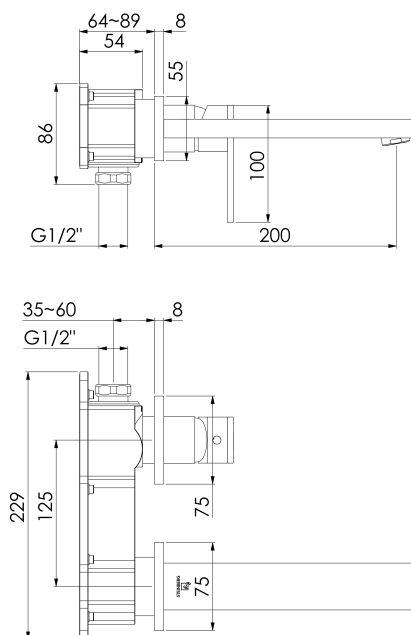

**160 1814 3 S Waschtisch-Wand-Einhebelmischer - Fertigset**

Ausladung 205 mm, mit Keramikkartusche, (Einbaukörper 010 1800 3 separat bestellen), matt black

PRODUKTBILD

**160 1814 3 S Waschtisch-Wand-Einhebelmischer - Fertigset**

Ausladung 205 mm, mit Keramikkartusche, (Einbaukörper 010 1800 3 separat bestellen), matt black

TECHNISCHE ZEICHNUNG

160 1814 3 S Waschtisch-Wand-Einhebelmischer - Fertigset

Ausladung 205 mm, mit Keramikkartusche, (Einbaukörper 010 1800 3 separat bestellen), matt black

EXPLOSIONSZEICHNUNG

PartNo	DE	EN	
1	099 1105	Madenschraube M5	grub screw M5
2	099 4104	Käppchen für Hebel, Chrom	cap for handle, chrome
3	160 9869	Schub-Rosette 75x55 mm, Chrom	push-rose 75x55 mm, chrome
4	099 9909 M	Hebel Serie 135/160 für 35mm Kartusche, Chrom	single lever with logo and marks, chrome
5	099 8009	Kugelkappe, Chrom	cover cap for hexagonnut, chrome
6	099 9120	Perlator "Neoperl" mit verchromter Hülse und Dichtung	aerator "Neoperl" with chrome sleeve and seal
7	099 8004	Hülse, Chrom	sleeve, chrome
8	160 4002	Rosette 75x55 mm zum Auslauf, Chrom	rosette 75x55 mm for spout, chrome
9	160 4004	Gewindenippel zum Auslauf, Messing	connection thread of spout
10	099 9754 3	Auslaufstopfen mit Dichtungen	plug of spout with o-rings
11		Madenschraube zum Auslauf M4x6	scrub screw of spout M4x6
12	160 9718 1	Wandauslauf, Ausladung 205 mm mit Perlator, Chrom	wall spout, projection 205 mm with aerator, chrome
13	099 8224	Perlator "Neoperl" PVC-Teil grün	aerator "Neoperl" PVC part green