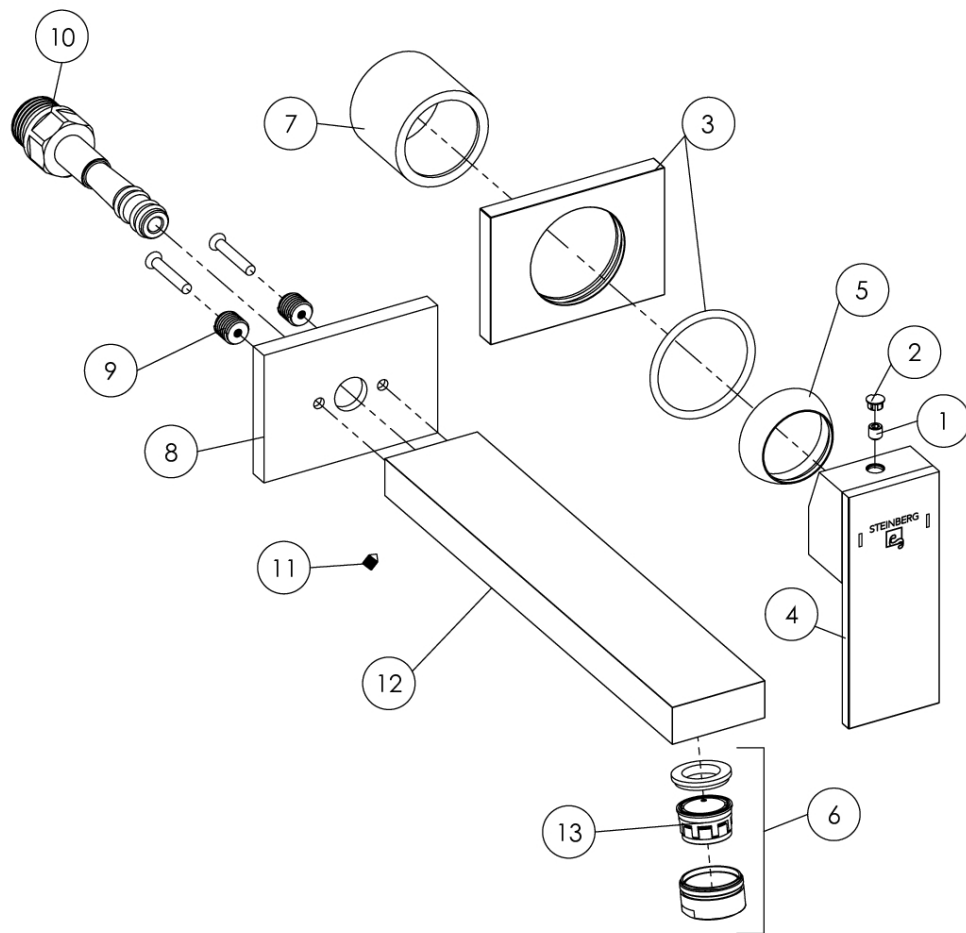

Ausladung 205 mm, mit Keramikkartusche, (Einbaukörper 010 1800 3 separat bestellen), matt black

TECHNISCHE ZEICHNUNG

160 1814 3 S Waschtisch-Wand-Einhebelmischer - Fertigset

Ausladung 205 mm, mit Keramikkartusche, (Einbaukörper 010 1800 3 separat bestellen), matt black

EXPLOSIONSZEICHNUNG

PartNo	DE	EN	
1	099 1105	Madenschraube M5	grub screw M5
2	099 4104	Käppchen für Hebel, Chrom	cap for handle, chrome
3	160 9869	Schub-Rosette 75x55 mm, Chrom	push-rose 75x55 mm, chrome
4	099 9909 M	Hebel Serie 135/160 für 35mm Kartusche, Chrom	single lever with logo and marks, chrome
5	099 8009	Kugelkappe, Chrom	cover cap for hexagonnut, chrome
6	099 9120	Perlator "Neoperl" mit verchromter Hülse und Dichtung	aerator "Neoperl" with chrome sleeve and seal
7	099 8004	Hülse, Chrom	sleeve, chrome
8	160 4002	Rosette 75x55 mm zum Auslauf, Chrom	rosette 75x55 mm for spout, chrome
9	160 4004	Gewindenippel zum Auslauf, Messing	connection thread of spout
10	099 9754 3	Auslaufstopfen mit Dichtungen	plug of spout with o-rings
11		Madenschraube zum Auslauf M4x6	scrub screw of spout M4x6
12	160 9718 1	Wandauslauf, Ausladung 205 mm mit Perlator, Chrom	wall spout, projection 205 mm with aerator, chrome
13	099 8224	Perlator "Neoperl" PVC-Teil grün	aerator "Neoperl" PVC part green