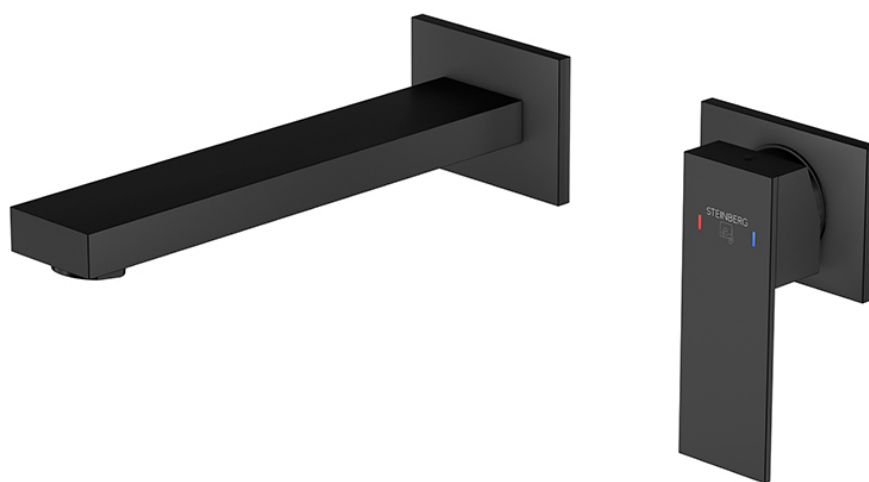

**160 1814 3 S Waschtisch-Wand-Einhebelmischer - Fertigset**

Ausladung 205 mm, mit Keramikkartusche, (Einbaukörper 010 1800 3 separat bestellen), matt black

PRODUKTBILD

**160 1814 3 S Waschtisch-Wand-Einhebelmischer - Fertigset**

Ausladung 205 mm, mit Keramikkartusche, (Einbaukörper 010 1800 3 separat bestellen), matt black

TECHNISCHE ZEICHNUNG

160 1814 3 S Waschtisch-Wand-Einhebelmischer - Fertigset

Ausladung 205 mm, mit Keramikkartusche, (Einbaukörper 010 1800 3 separat bestellen), matt black

EXPLOSIONSZEICHNUNG

PartNo	DE	EN	
1	099 1105	Madenschraube M5	grub screw M5
2	099 4104	Käppchen für Hebel, Chrom	cap for handle, chrome
3	160 9869	Schub-Rosette 75x55 mm, Chrom	push-rose 75x55 mm, chrome
4	099 9909 M	Hebel Serie 135/160 für 35mm Kartusche, Chrom	single lever with logo and marks, chrome
5	099 8009	Kugelkappe, Chrom	cover cap for hexagonnut, chrome
6	099 9120	Perlator "Neoperl" mit verchromter Hülse und Dichtung	aerator "Neoperl" with chrome sleeve and seal
7	099 8004	Hülse, Chrom	sleeve, chrome
8	160 4002	Rosette 75x55 mm zum Auslauf, Chrom	rosette 75x55 mm for spout, chrome
9	160 4004	Gewindenippel zum Auslauf, Messing	connection thread of spout
10	099 9754 3	Auslaufstopfen mit Dichtungen	plug of spout with o-rings
11		Madenschraube zum Auslauf M4x6	scrub screw of spout M4x6
12	160 9718 1	Wandauslauf, Ausladung 205 mm mit Perlator, Chrom	wall spout, projection 205 mm with aerator, chrome
13	099 8224	Perlator "Neoperl" PVC-Teil grün	aerator "Neoperl" PVC part green