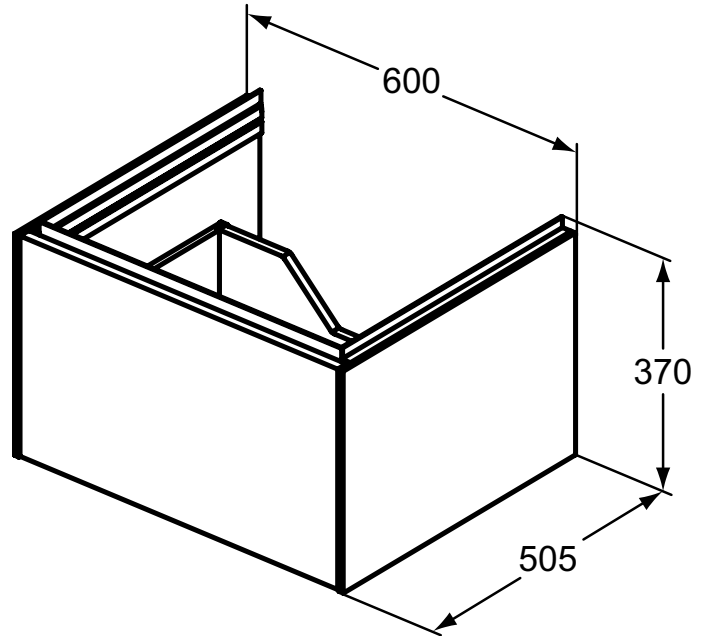

Ideal Standard

Conca

Artikel-Nr.: T4577Y6

Waschtischunterschrank 600x375mm

Conca Waschtischunterschrank 600x375mm, mit 1 Push-Pull Auszug

Farbe: Y6 - Eiche hell

Eigenschaften: .Push-Pull Möbel
.FSC Zerifiziert

Mehr Produktdetails:

Montage:	Wandhängend
Gewicht (kg):	25,00
Material:	MDF
Designer:	Palomba Serafini Associati
Höhe (mm):	375
Breite (mm):	600
Tiefe/Ausladung (mm):	505
Form:	Rechteckig

Ideal Standard GmbH - Deutschland