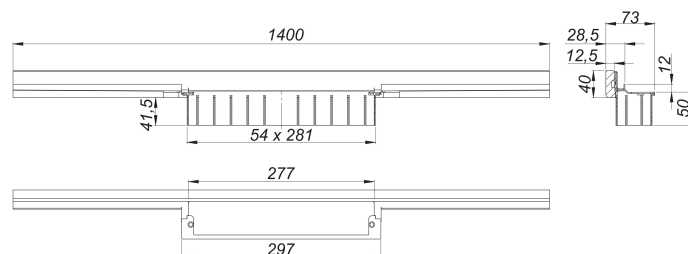

## Duschrinne CeraWall Individual N, 1400 mm

Artikelnummer: 536556

GTIN: 4001636536556

Rabattgruppe: 11

### Beschreibung:

Duschrinne CeraWall Individual N, 1400 mm

zum Einbau mit Ablaufgehäuse DallFlex, DallFlex Plan und DallFlex senkrecht.

Ablaufprofil zum verdeckten Einbau am Übergang zwischen Wand und Boden, geeignet für Boden- und Wandbeläge von 24 – 32 mm (inkl. Kleberbett), Länge millimetergenau anpassbar.

#### Ausführung:

- selbstklebendes Sicherheitsband S 3 mit Schnittschutzarmierung aus Edelstahl zum Schutz der Flächenabdichtung und Schalldämmband zur Entkoppelung vom Baukörper
- Montagezubehör und Positionierhilfen
- Anreißschablone
- Bauschutzabdeckung