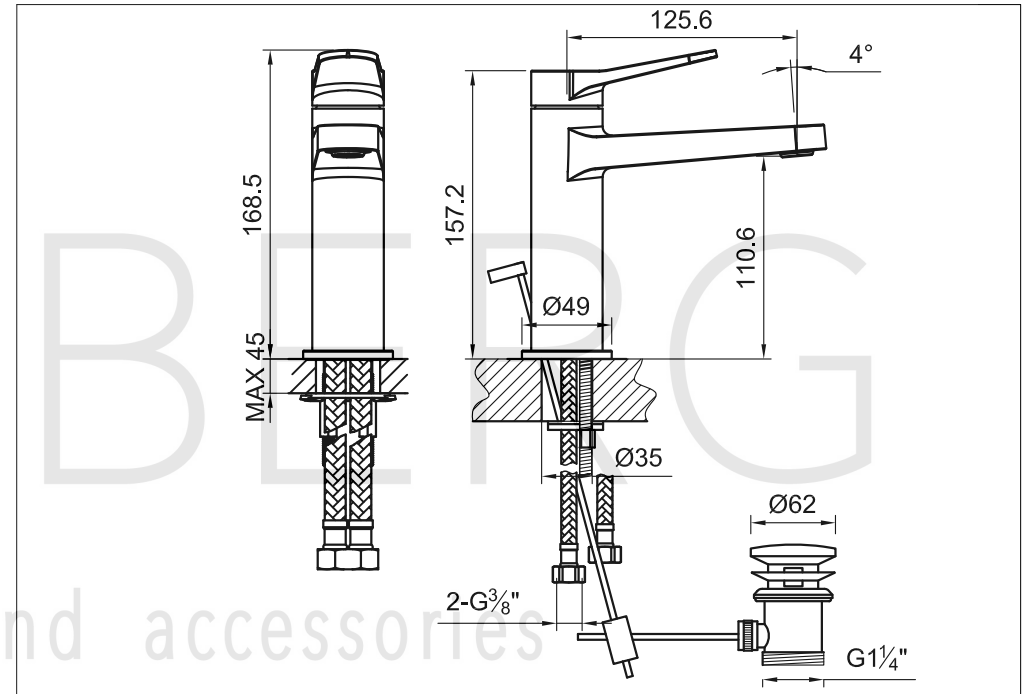

STEINBERG

Waschtisch-Einhebelmischbatterie

Art.Nr.340 1000

Installation

Technische Zeichnung

Explosionszeichnung