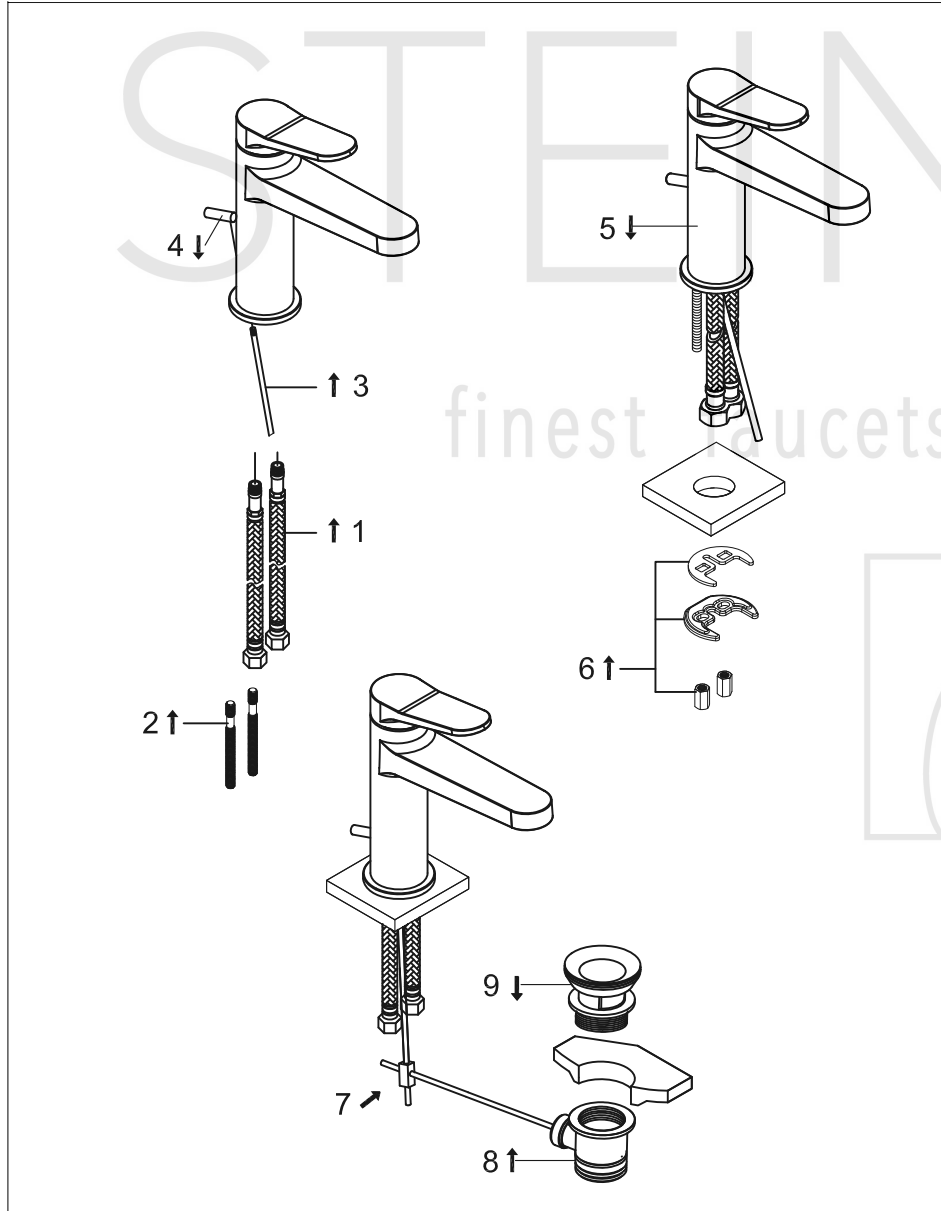

STEINBERG

Waschtisch-Einhebelmischbatterie

Art.Nr.340 1000

Installation

Technische Zeichnung

Explosionszeichnung