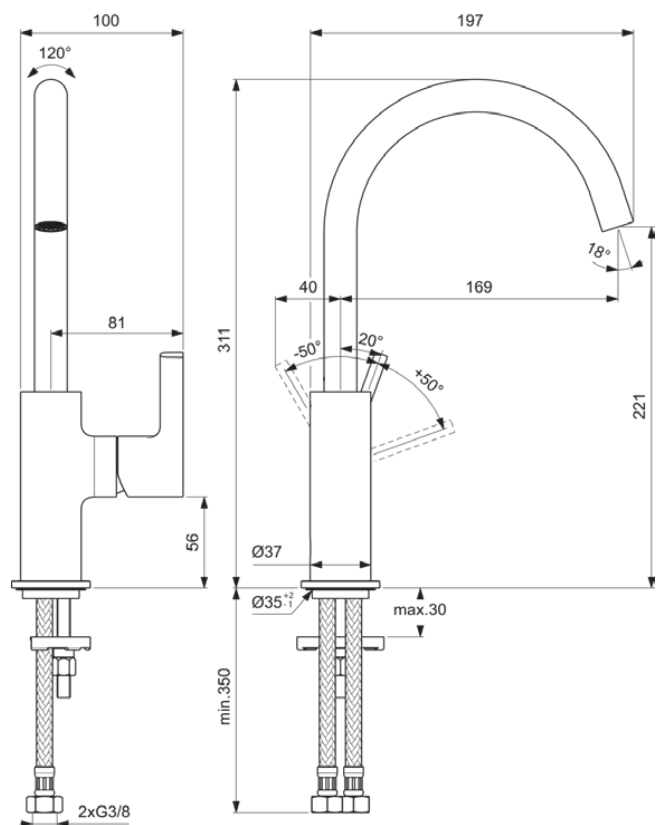

JOY | Waschtischarmatur 99x169x311 mm in magnetic grey, ohne Ablaufgarnitur | EasyFix, Verdeckter Strahlregler, Durchflussbegrenzer, EPD, FirmaFlow, PVD Technologie

### Allgemeine Informationen

Produktart	Waschtischarmatur
Marke	Ideal Standard
Kollektion	JOY
Designer	Palomba Serafini Associati
Farbcode	A5
Farbbeschreibung	Magnetic Grey
Oberflächenveredelung	satın
Maximale Höhe (mm)	311
Maximale Breite (mm)	99
Ausladung (mm)	197
Befestigungsart	EasyFix
EAN Code	3800861087250
Mit Environmental Product Declaration	Ja
Nettogewicht (kg)	1.26