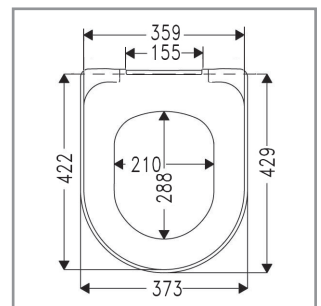

Villeroy & Boch

1748