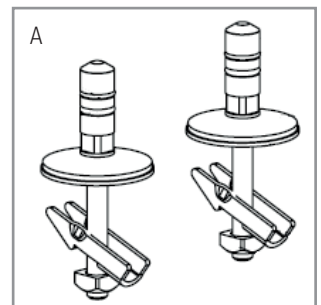

WC-Sitz Avento

Modell — 9M77C1 Avento WC-Sitz mit Soft Close und Quick Release, einschl. 9224 17 61 Scharnier

Produktbeschreibung — WC-Sitz Avento im Wrap-Over-Design aus durchgefärbtem Duroplast

- einschl. Scharnier mit Quick Release in Edelstahl
- Mittenabstand: 180 mm
- max. Belastbarkeit des Ringsitzes: 240 kg
- 10 Jahre Garantie

Villeroy & Boch

1748

Montageanleitung

Materialbeschreibung

WC-SITZ: Beim Material handelt es sich um durchgefärbten Duroplast (UF A 10 = Harnstoff-Formaldehyd), der frei von umweltschädlichen Stoffen ist. Duroplast enthält 67 % Urea-Formaldehyd-Harz, 28 % Zellulose sowie 5 % Mineralien, Pigmente, Schmierstoffe und Feuchtigkeit. Der Rohstoff des Lieferanten enthält weniger als 0,03 % freies Formaldehyd und nach dem Aushärten noch weniger.