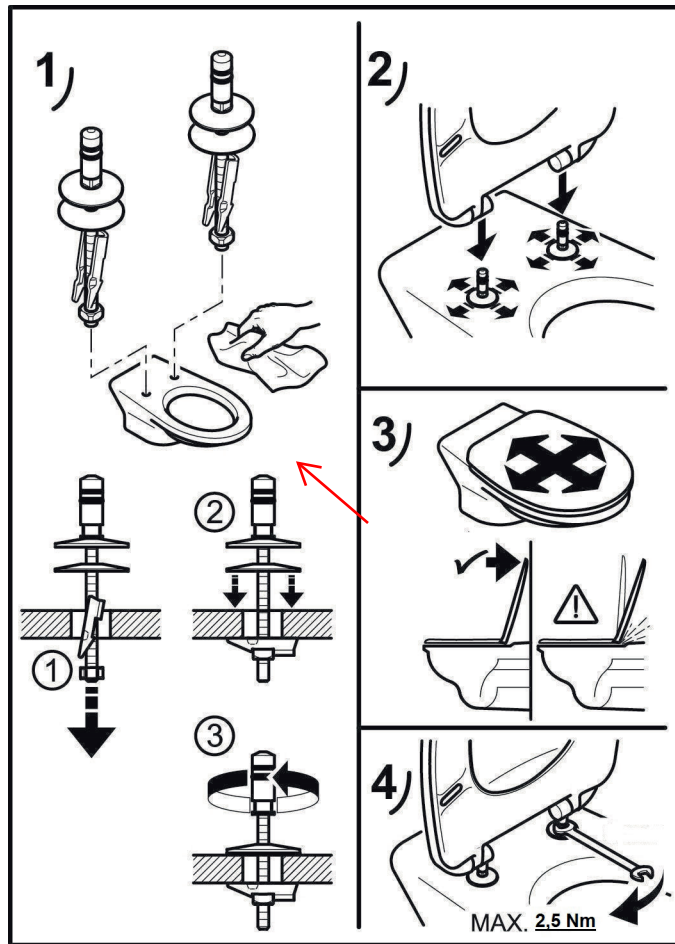

WC-Sitz Avento

Modell — 9M77C1 Avento WC-Sitz mit Soft Close und Quick Release, einschl. 9224 17 61 Scharnier

Produktbeschreibung — WC-Sitz Avento im Wrap-Over-Design aus durchgefärbtem Duroplast

- einschl. Scharnier mit Quick Release in Edelstahl
- Mittenabstand: 180 mm
- max. Belastbarkeit des Ringsitzes: 240 kg
- 10 Jahre Garantie

Villeroy & Boch

1748

Montageanleitung

Materialbeschreibung

WC-SITZ: Beim Material handelt es sich um durchgefärbten Duroplast (UF A 10 = Harnstoff-Formaldehyd), der frei von umweltschädlichen Stoffen ist. Duroplast enthält 67 % Urea-Formaldehyd-Harz, 28 % Zellulose sowie 5 % Mineralien, Pigmente, Schmierstoffe und Feuchtigkeit. Der Rohstoff des Lieferanten enthält weniger als 0,03 % freies Formaldehyd und nach dem Aushärten noch weniger.