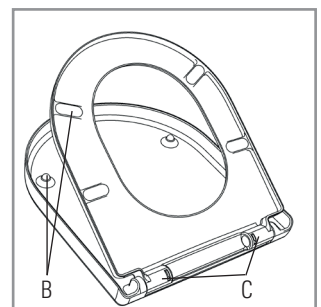

WC-Sitz Avento

Modell — 9M77C1 Avento WC-Sitz mit Soft Close und Quick Release, einschl. 9224 17 61 Scharnier

Produktbeschreibung — WC-Sitz Avento im Wrap-Over-Design aus durchgefärbtem Duroplast

- einschl. Scharnier mit Quick Release in Edelstahl
- Mittenabstand: 180 mm
- max. Belastbarkeit des Ringsitzes: 240 kg
- 10 Jahre Garantie

Villeroy & Boch

1748

Montageanleitung

Materialbeschreibung

WC-SITZ: Beim Material handelt es sich um durchgefärbten Duroplast (UF A 10 = Harnstoff-Formaldehyd), der frei von umweltschädlichen Stoffen ist. Duroplast enthält 67 % Urea-Formaldehyd-Harz, 28 % Zellulose sowie 5 % Mineralien, Pigmente, Schmierstoffe und Feuchtigkeit. Der Rohstoff des Lieferanten enthält weniger als 0,03 % freies Formaldehyd und nach dem Aushärten noch weniger.