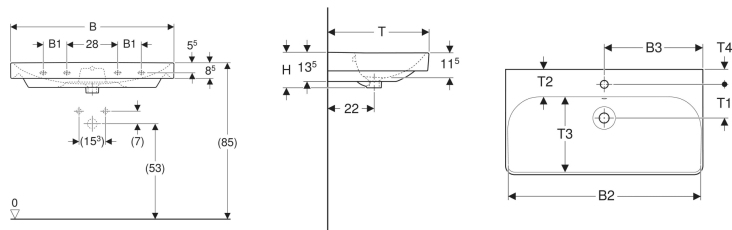

Geberit Smyle Square Waschtisch

Beispielbild

Eigenschaften

- Unterbaufähig

Technische Daten

Werkstoff | Sanitärkeramik

Art.-Nr.	Farbe / Oberfläche	Oberfläch	Hahnloch	Überlauf	f	B	B1	B2	B3	Breite Unterschränk	H	T	T1	T2	T3	T4	Befestigungspunkte	VE 1
500.225.01.8	weiß / KeraTect	ohne	sichtbar	sichtbar		120 cm	28 cm	116.8 cm	- cm	118.4 cm	16.5 cm	48 cm	- cm	13 cm	33.5 cm	- cm	4	1 St.

Zubehör

- Geberit Tauchrohrsiphon für Waschbecken, Abgang horizontal
- Geberit Tauchrohrgeruchsverschluss für Waschbecken, Abgang horizontal
- Geberit Tauchrohrgeruchsverschluss für Waschbecken, Raumsparmodell, Abgang horizontal
- Geberit Tauchrohrsiphon für Waschbecken, Anschluss BSP, Abgang horizontal oder vertikal
- Befestigungsset für Geberit Waschtische