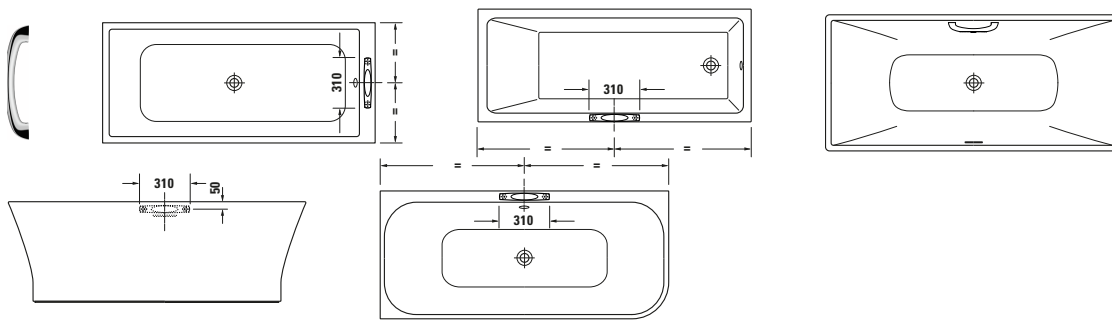

Universal # 792804000001000

Wannengriff

Basis Angaben

Langbezeichnung	Duravit Wannengriff Chrom - 792804000001000
-----------------	---

Spezifikationen

Farbe

Farbwert	Chrom
----------	-------

Material

Material	Metall
----------	--------

Logistik

Artikelgewicht	2,7 kg
----------------	--------

Weitere Informationen finden Sie hier

<https://pro.duravit.de/p/792804000001000>