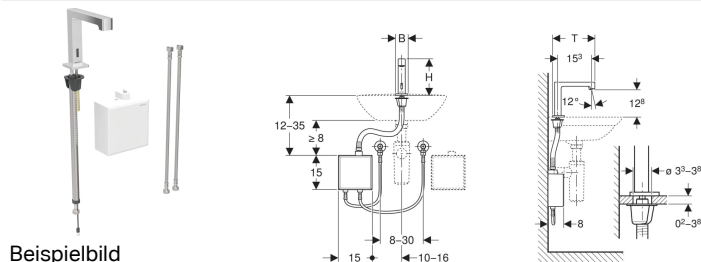

## Geberit Brenta Waschtischarmatur Standmontage, Generatorbetrieb, mit AP-Funktionsbox

### Verwendungszwecke

- Zur Entnahme von Leitungswasser
- Für öffentliche und halböffentliche Bereiche
- Zum Einbau in Waschtische oder Waschtischplatten
- Zum Anschließen von Kalt- und Warmwasser (nur bei Modell mit Mischer oder Thermostadmischer)
- Zum Anschließen von Kalt- oder Mischwasser (nur bei Modell ohne Mischer)
- Für den Einsatz mit Edelstahlbecken
- Für einen Durchfluss > 3 l/min
- Modell ohne Mischer für Kombination mit Durchlauferhitzer geeignet, siehe Technisches Datenblatt "Waschtischarmaturen mit Durchlauferhitzern"

### Lieferumfang

- Waschtischarmatur mit Infrarotsensor und Anschlusschlauch
- AP-Funktionsbox mit Steuerelektronik, Funktionseinheit und Akku für Generatorbetrieb
- Panzerschläuche 3/8"
- Schlüssel für Strahlregler
- Befestigungsmaterial

Art.-Nr.	Farbe / Oberfläche	Mischer	B	H	T	VE1	
116.176.14.1	schwarz matt / easy-to-clean-beschichtet	mit Mischer	5.5 cm	16.1 cm	19.5 cm	1 St.	Neu