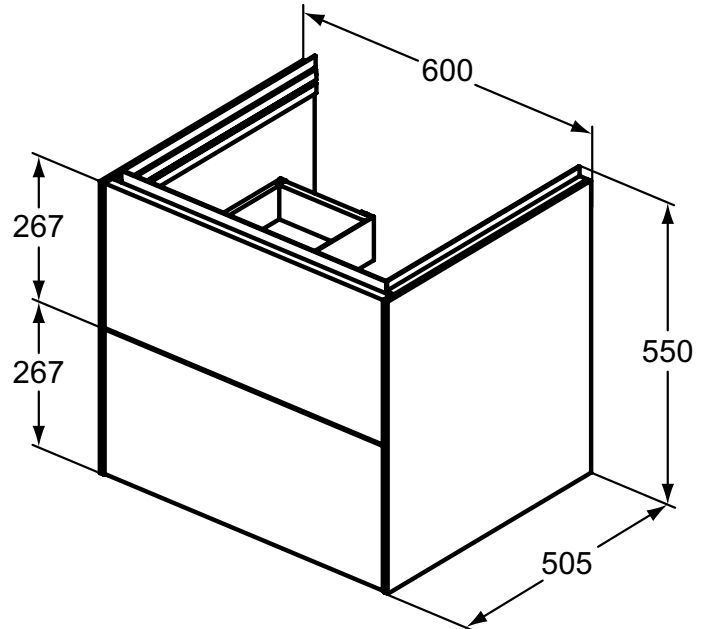

Ideal Standard

Conca

Artikel-Nr.: T4573Y4

Waschtischunterschrank 600x555mm

Conca Waschtischunterschrank 600x555mm, mit 2 Push-Pull Auszügen

Farbe: Y4 - Eiche geflammt

Eigenschaften: .Push-Pull Möbel
.FSC Zerifiziert

Mehr Produktdetails:

Montage:	Wandhängend
Gewicht (kg):	35,50
Material:	MDF
Designer:	Palomba Serafini Associati
Höhe (mm):	555
Breite (mm):	600
Tiefe/Ausladung (mm):	505
Form:	Rechteckig

Ideal Standard GmbH - Deutschland