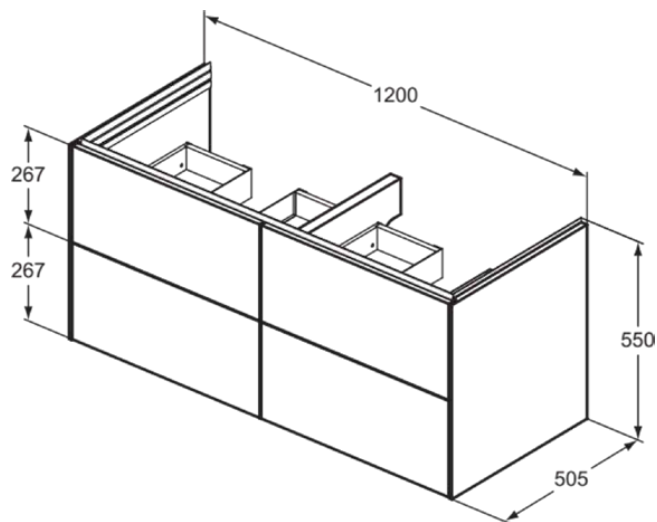

CONCA

T5517Y4

CONCA | Waschtisch-Unterschrank 1200x505x550 mm in eiche geflammt furnier, 4 Schubladen

Bild & Zeichnung

Allgemeine Informationen

Produktart	Waschtisch-Unterschrank
Marke	Ideal Standard
Kollektion	CONCA
Designer	Palomba Serafini Associati
Farbcode	Y4
Farbbeschreibung	Eiche Geflammt Furnier
Oberflächenveredelung	Matt
Maximale Höhe (mm)	550
Maximale Breite (mm)	1200
Ausladung (mm)	505
Befestigungsart	Befestigungsset
EAN Code	8014140513704
Nettogewicht (kg)	58.00

Downloads

- [Montageanleitung](#)
- [Ersatzteilliste](#)

Produktspezifikationen

Mit Waschtischplatte	Nein
Anzahl der Türen (gesamt)	0
Anzahl der Türen (links öffnend)	0
Anzahl der Türen (rechts öffnend)	0
Anzahl der Schwingtüren	0
Anzahl der Schiebetüren	0
Anzahl der Rolltüren	0
Anzahl der Auszüge (gesamt)	4
Anzahl der externen Auszüge	4
Anzahl der internen Auszüge	0
Anzahl der offenen Fächer	0
Anzahl der Ablagen	0
Mit Steckdose	Nein
Mit Innenbeleuchtung	Nein
Platzsparendes Modell	Nein
PVD Technologie	Nein
IdealPlus Technologie	Nein