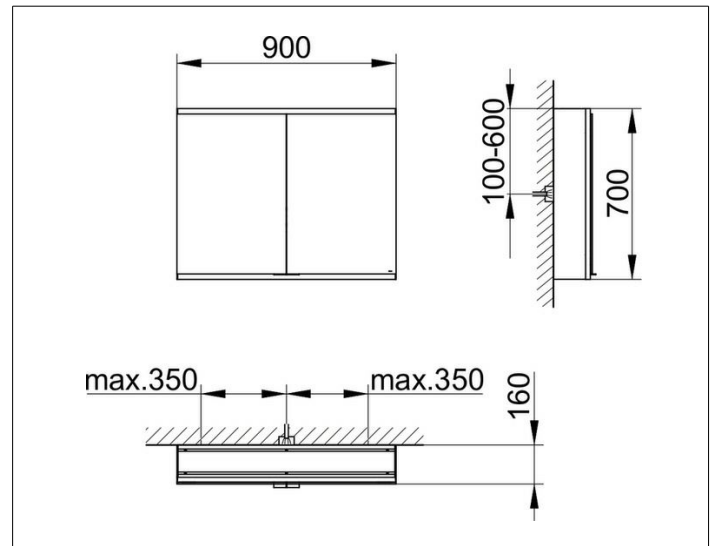

Royal Modular 2.0
800211090100200 Spiegelschrank

PRODUKT

ZEICHNUNG

EEK: C ,

OBERFLÄCHE

silber-eloxiert

ABMESSUNG

900 x 700 x 160 mm