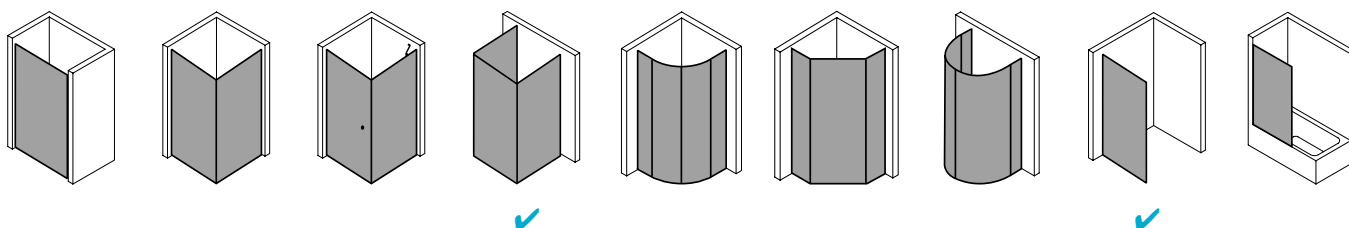

Technische Daten

Höhe	2000 mm
Breite	800 mm
Tiefe	31 mm
Oberfläche	Silber Mattglanz
Glas	ESG Klar
Beschichtung	CLEAN
Wanneneinbaumaß	mm
Wanneneinbaumaß (SW)	780-810 mm
Glasaußenkante	755-785 mm
Gesamtbreite	764-794 mm
Anschlag	rechts

Einbausituation