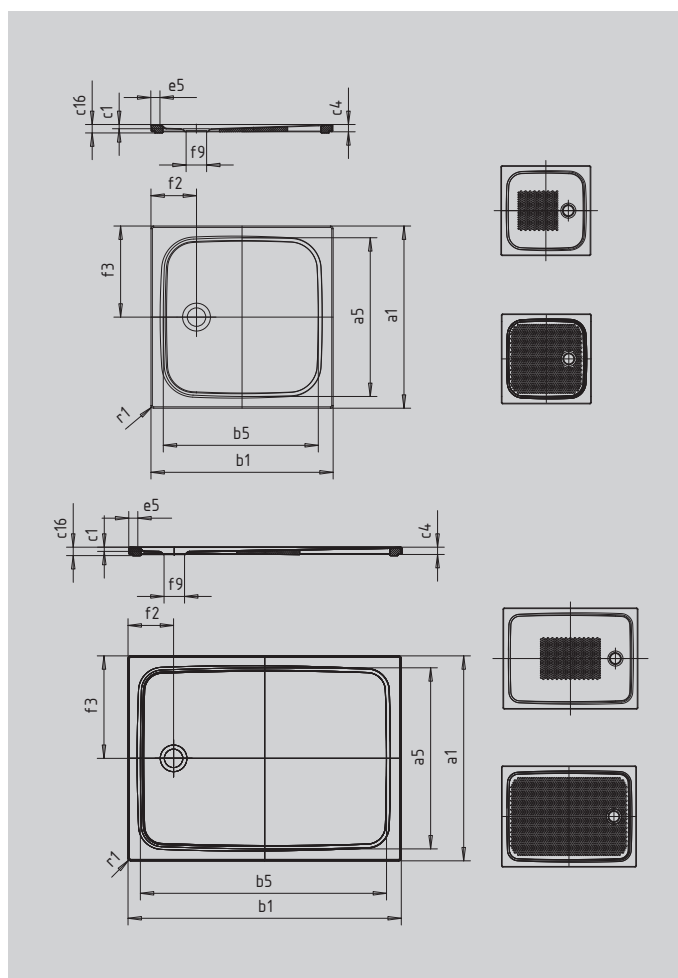

CAYONOPLAN MIT WANNENTRÄGER EXTRAFLACH

- bodenebene Dusche
- klassisches Design mit umlaufender Prägung
- Perfect Match zur CAYONO Modellfamilie
- großzügige Standfläche durch seitlichen Ablauf
- aus KALDEWEI Stahl-Emaille

Abbildung ähnlich

SECURE⁺

Modell		2278
Äußere Länge	a_1	700 mm
Innere Länge	a_5	590 mm
Äußere Breite	b_1	1700 mm
Innere Breite	b_5	1590 mm
Tiefe Innen	c_1	25 mm
Randhöhe	c_4	40 mm
Höhe mit Wannenträger extraflach	c_{16}	45 mm
Randbreite	e_5	50 mm
Durchmesser Ablaufloch	f_9	Ø 90 mm
Abstand Wannrand bis Mitte Ablaufloch	f_2, f_3	200; 350 mm
Äußerer Radius	r_1	12 mm
Nettogewicht		31 kg
Antislip		395 x 855 mm
Vollantislip		535 x 1535 mm
SECURE PLUS		Vollflächig