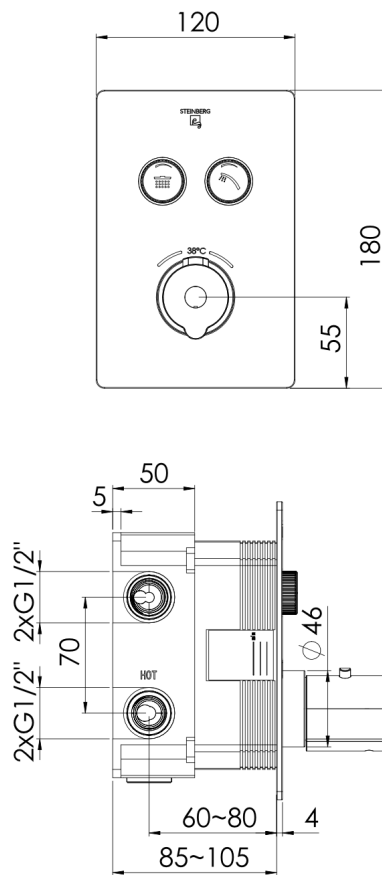

390 4222 3 BG Fertigmontageset

für Unterputzthermostat 1/2", mit pushtronic Bedienkomfort, 4 Buttons mit unterschiedlichen Symbolen im Lieferumfang enthalten, es können mehrere Verbraucher gleichzeitig angesteuert werden (Einbaukörper 039 4110 separat bestellen), für 2 Verbraucher, mit Mengenregulierung, mit Abdeckplatte 120 mm x 180 mm, brushed gold

TECHNISCHE ZEICHNUNG

STEINBERG
