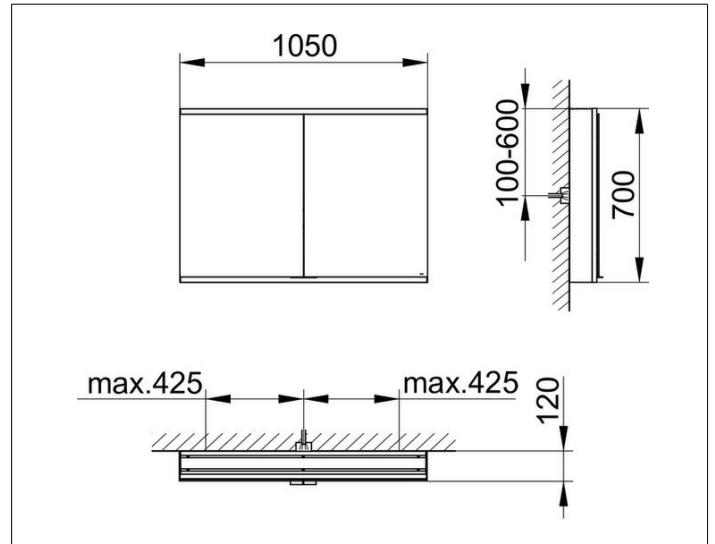

Royal Modular 2.0  
80021100000000 Spiegelschrank

PRODUKT

ZEICHNUNG

EEK: C ,

OBERFLÄCHE

silber-eloxiert

ABMESSUNG

1050 x 700 x 120 mm