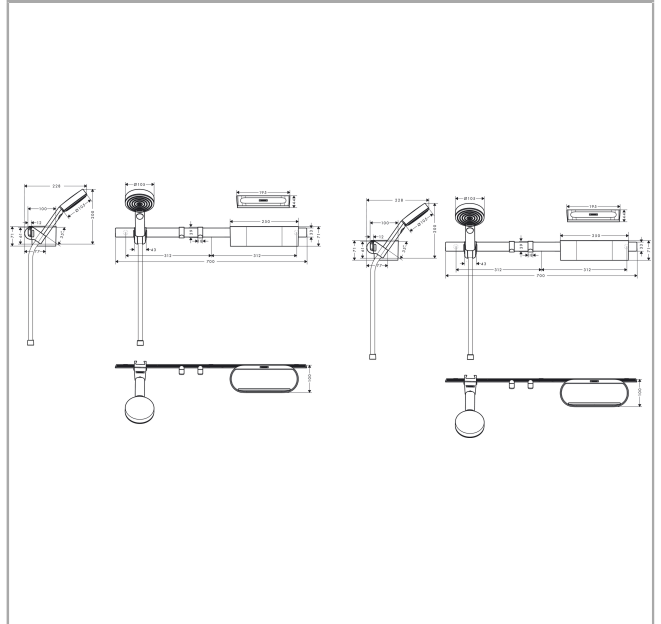

WallStoris

Bundle Handbrause 105 3jet Activation EcoSmart, Wandstange 70 cm und Accessoireset
 Oberfläche: **Mattweiß** Artikelnummer: **24291700**

Beschreibung

Merkmale

- besteht aus: Handbrause, Brauseschlauch, Wandstange, Ablagekorb, Handtuchhaken, Handbrausehalterung, Duschabzieher
- Strahlart Handbrause: PowderRain, IntenseRain, MonoRain
- komfortable Strahlartenumstellung durch Select-Taste
- Form: rund
- Drehwirbel: brauseseitiger Drehwirbel gegen lästiges Verdrehen des Brauseschlauches
- maximale Durchflussmenge bei 3 bar: 8,5 l/min
- Montage: Wand
- Strahlartenanzahl: 3 Strahlarten
- Brausekopfgröße: 105 mm
- Schmutzfangsieb: ausspülbarer Siebeinsatz
- geeignet zur horizontalen und vertikalen Installation, Anwendung - kleben oder bohren, Haltekraft: 5 kg

Technologie

Designpreise

reddot winner 2021

Produktabbildung

Maßzeichnung

WallStoris

Bundle Handbrause 105 3jet Activation EcoSmart, Wandstange 70 cm und Accessoireset
 Oberfläche: **Mattweiß** Artikelnummer: **24291700**

Durchflussdiagramm

Die Verbrauchswerte wurden praxisnah mit den dazugehörigen Armaturen (Thermostat/Mischer/Unterputzventil) gemessen.