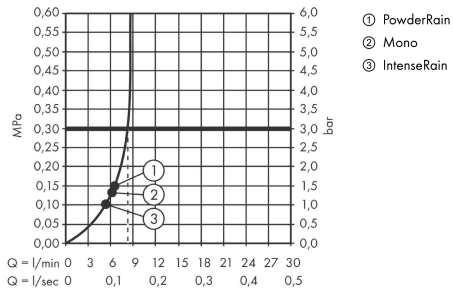

WallStoris

Bundle Handbrause 105 3jet Activation EcoSmart, Wandstange 70 cm und Accessoireset
 Oberfläche: **Mattweiß** Artikelnummer: **24291700**

Beschreibung

Merkmale

- besteht aus: Handbrause, Brauseschlauch, Wandstange, Ablagekorb, Handtuchhaken, Handbrausehalterung, Duschabzieher
- Strahlart Handbrause: PowderRain, IntenseRain, MonoRain
- komfortable Strahlartenumstellung durch Select-Taste
- Form: rund
- Drehwirbel: brauseseitiger Drehwirbel gegen lästiges Verdrehen des Brauseschlauches
- maximale Durchflussmenge bei 3 bar: 8,5 l/min
- Montage: Wand
- Strahlartenanzahl: 3 Strahlarten
- Brausekopfgröße: 105 mm
- Schmutzfangsieb: ausspülbarer Siebeinsatz
- geeignet zur horizontalen und vertikalen Installation, Anwendung - kleben oder bohren, Haltekraft: 5 kg

Technologie

Designpreise

reddot winner 2021

Produktabbildung

Maßzeichnung

WallStoris

Bundle Handbrause 105 3jet Activation EcoSmart, Wandstange 70 cm und Accessoireset
 Oberfläche: **Mattweiß** Artikelnummer: **24291700**

Durchflussdiagramm

Die Verbrauchswerte wurden praxisnah mit den dazugehörigen Armaturen (Thermostat/Mischer/Unterputzventil) gemessen.