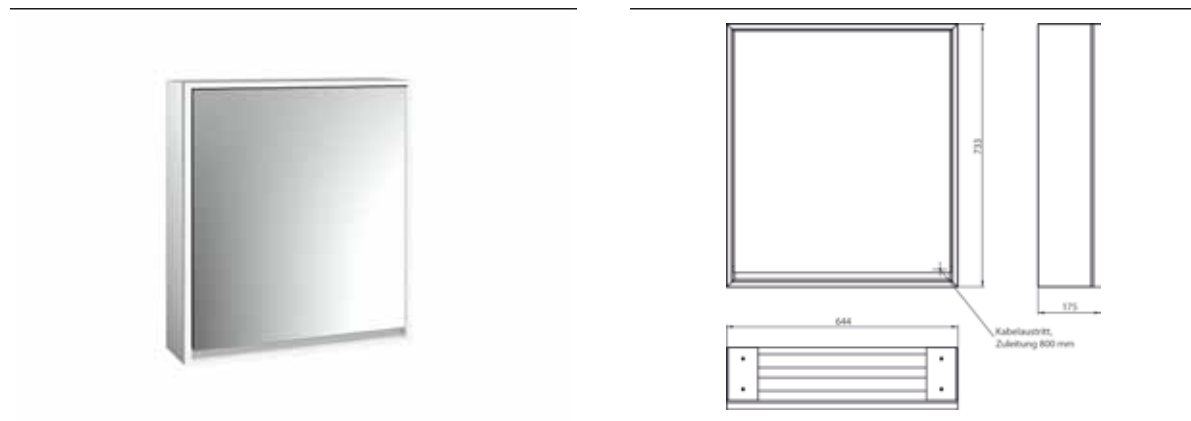

## PRODUKTINFORMATION

Lichtspiegelschrank loft, 600 mm, 1 Tür, Aufputzmodell mit verspiegelten Seitenwänden, IP 20. aluminium/spiegel

Art.-Nr.9798 051 02

Umlaufende LED-Beleuchtung, verspiegelte Rückwand, 2 stufenlos einstellbare Ablagen, 1 Tür (Türanschlag rechts), 1 Steckdose, Lichtsteuerung über 3 kapazitive von außen bedienbare Touch-Bedienfelder (An/Aus, Helligkeit und Lichtfarbe - kalt/warm - stufenlos einstellbar), Kabeldurchlass nach außen bei geschlossenen Spiegeltüren. Höhe: 733 mm