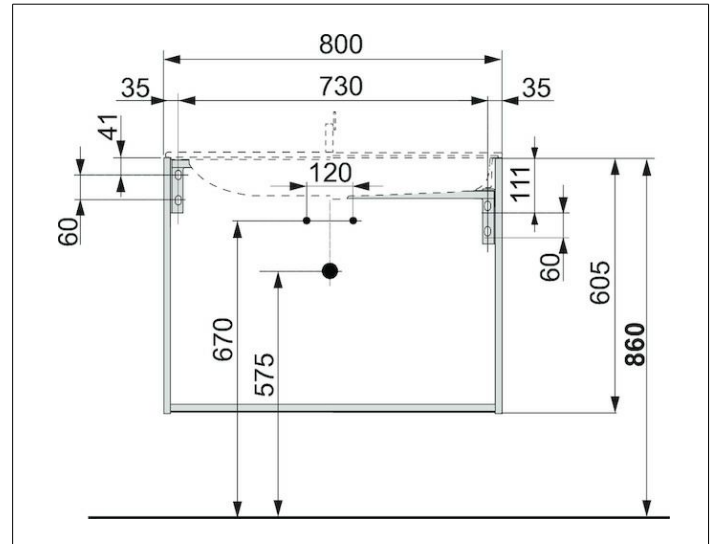

X-Line

33162140000 Waschtischunterbau

PRODUKT

ZEICHNUNG

OBERFLÄCHE

trüffel/trüffel

ABMESSUNG

800 x 605 x 490 mm