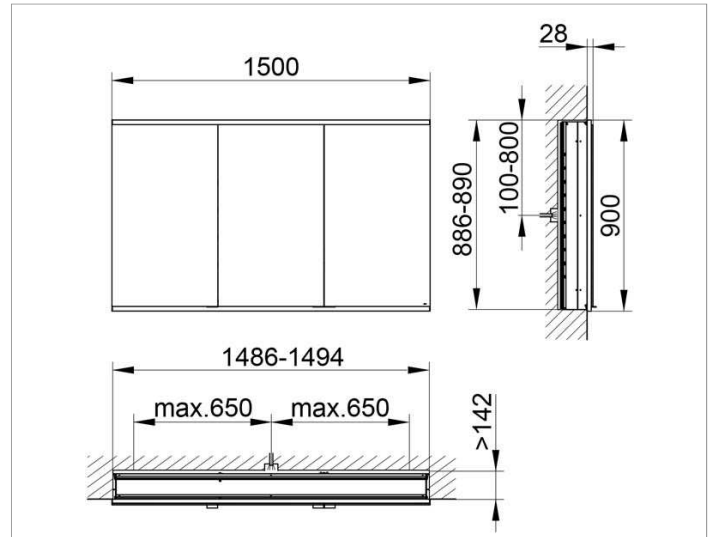

Royal Modular 2.0
800320151100000 Spiegelschrank

PRODUKT

ZEICHNUNG

EEK: A++, A+, A ,

OBERFLÄCHE

silber-eloxiert

ABMESSUNG

1500 x 900 x 160 mm