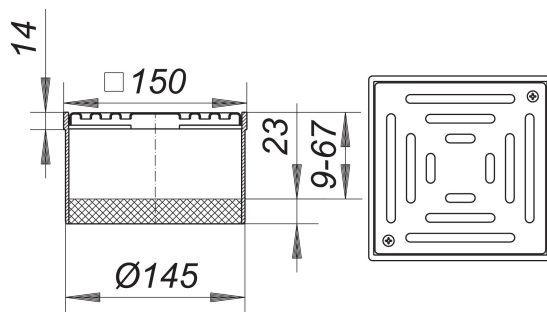

Aufsatz KEN 15, Rost verschraubt, 150 x 150 mm

Artikelnummer: 500229

GTIN: 4001636500229

Rabattgruppe: 3

Beschreibung:

Aufsatz KEN 15, Rost verschraubt, 150 x 150 mm

passend zu den Ablaufgehäusen Typ 54, 55, 57, 58, 61 und 61/1

Aufsatzverlängerung Polypropylen, Rahmen Polypropylen, 150 x 150 mm

Rost Edelstahl 1.4301, verschraubt, Belastungsklasse K 3 (300 kg)