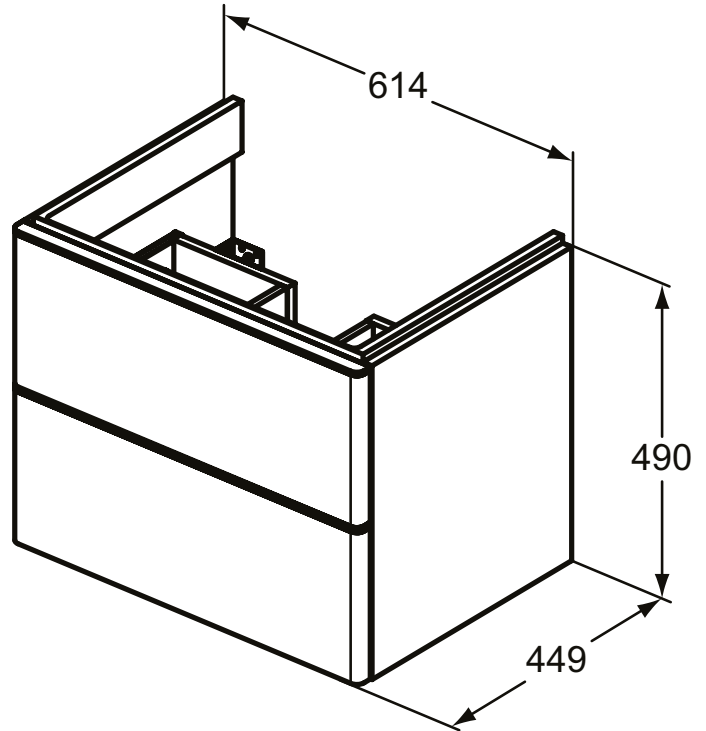

Ideal Standard

Möbel

Adapto

Artikel-Nr.: T4295WG

Waschtischunterschrank 610x490mm

Adapto Waschtischunterschrank 610x490mm, mit 2 Push-Open Auszügen

Farbe: WG - Hochglanz weiß lackiert

Eigenschaften: .Push-Open Möbel
.FSC Zerifiziert

Mehr Produktdetails:

Montage:	Wandhängend
Gewicht (kg):	26,90
Material:	Holz
Höhe (mm):	490
Breite (mm):	610
Tiefe/Ausladung (mm):	450
Form:	Rechteckig

Ideal Standard GmbH - Deutschland

Euskirchener Straße 80, 53121 Bonn, Deutschland - Tel: +49 (0)228 521 0