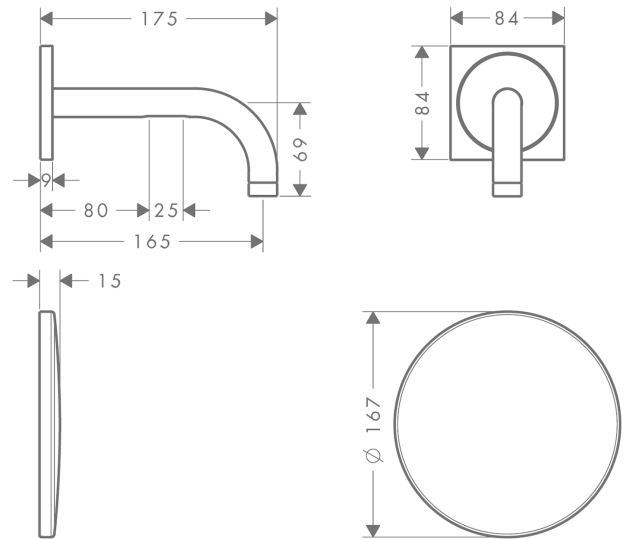

Technologie

AXOR Uno
Elektronik-Waschtischmischer Unterputz für Wandmontage mit Auslauf 165 mm
 Oberfläche: **Mattweiß** Artikelnummer: **38119700**

Produktabbildung

Maßzeichnung

Durchflussdiagramm

AXOR Uno

Elektronik-Waschtismischer Unterputz für Wandmontage mit Auslauf 165 mm

Oberfläche: **Mattweiß** Artikelnummer: **38119700**

Einbaubeispiel

DIN VDE 0100 Teil 701 / IEC 60364-7-701

- 0, 1, 2 = Schutzbereich
- 0, 1, 2 = Zone de protection
- 0, 1, 2 = Protected area
- 0, 1, 2 = Zona protetta
- 0, 1, 2 = Área protegida
- 0, 1, 2 = Veiligheidszone
- 0, 1, 2 = Beskyttelsesklasse
- 0, 1, 2 = Área de protecção
- 0, 1, 2 = Sféra ochranná
- 0, 1, 2 = Chráněná oblasť
- 0, 1, 2 = Ochranná oblasť
- 0, 1, 2 = 保护区
- 0, 1, 2 = Защитная зона
- 0, 1, 2 = Biztonsági zóna
- 0, 1, 2 = Suoja-alue
- 0, 1, 2 = Skyddsområde
- 0, 1, 2 = Saugos zona
- 0, 1, 2 = Zaštitno područje
- 0, 1, 2 = Koruma bölgesi
- 0, 1, 2 = Domeniu de protecție
- 0, 1, 2 = Εύρος προστασίας
- 0, 1, 2 = Zaštitno območje
- 0, 1, 2 = Kaistse ulatus
- 0, 1, 2 = Aizsardzības zona
- 0, 1, 2 = Zaštitno područje
- 0, 1, 2 = Beskyttelseszone
- 0, 1, 2 = Диапазон на защита
- 0, 1, 2 = Zona e mbrojtjes.
- 0, 1, 2 = منطقة حماية