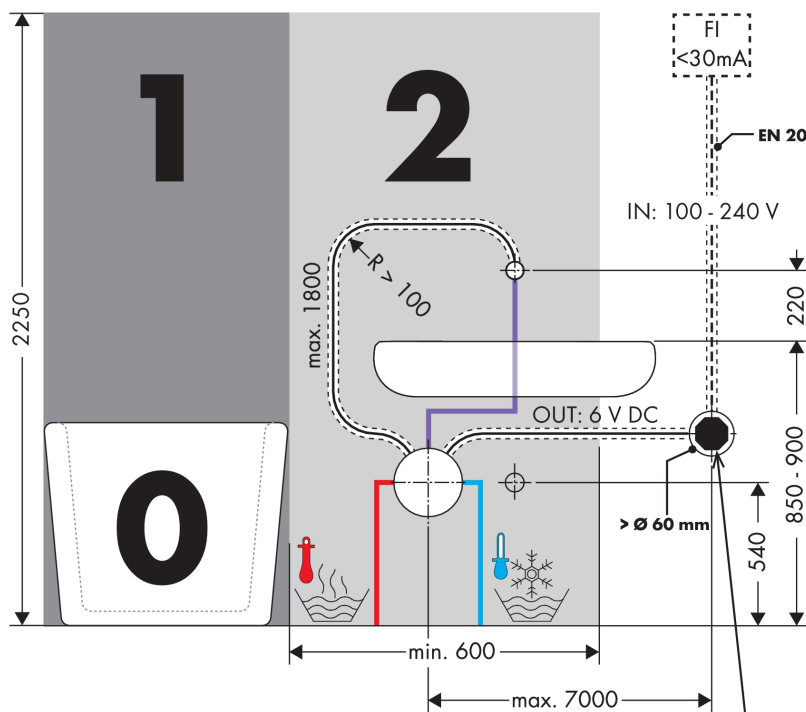

AXOR Uno

Elektronik-Waschtismischer Unterputz für Wandmontage mit Auslauf 165 mm

Oberfläche: **Mattweiß** Artikelnummer: **38119700**

Einbaubeispiel