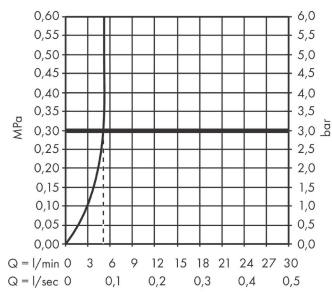

Technologie

AXOR Uno
Elektronik-Waschtischmischer Unterputz für Wandmontage mit Auslauf 165 mm
 Oberfläche: **Mattweiß** Artikelnummer: **38119700**

Produktabbildung

Maßzeichnung

Durchflussdiagramm

AXOR Uno

Elektronik-Waschtismischer Unterputz für Wandmontage mit Auslauf 165 mm

Oberfläche: **Mattweiß** Artikelnummer: **38119700**

Einbaubeispiel

DIN VDE 0100 Teil 701 / IEC 60364-7-701

- 0, 1, 2 = Schutzbereich
- 0, 1, 2 = Zone de protection
- 0, 1, 2 = Protected area
- 0, 1, 2 = Zona protetta
- 0, 1, 2 = Área protegida
- 0, 1, 2 = Veiligheidszone
- 0, 1, 2 = Beskyttelsesklasse
- 0, 1, 2 = Área de protecção
- 0, 1, 2 = Sféra ochranná
- 0, 1, 2 = Chráněná oblasť
- 0, 1, 2 = Ochranná oblasť
- 0, 1, 2 = 保护区
- 0, 1, 2 = Защитная зона
- 0, 1, 2 = Biztonsági zóna
- 0, 1, 2 = Suoja-alue
- 0, 1, 2 = Skyddsområde
- 0, 1, 2 = Saugos zona
- 0, 1, 2 = Zaštitno područje
- 0, 1, 2 = Koruma bölgesi
- 0, 1, 2 = Domeniu de protecție
- 0, 1, 2 = Εύρος προστασίας
- 0, 1, 2 = Zaštitno območje
- 0, 1, 2 = Kaistse ulatus
- 0, 1, 2 = Aizsardzības zona
- 0, 1, 2 = Zaštitno područje
- 0, 1, 2 = Beskyttelseszone
- 0, 1, 2 = Диапазон на защита
- 0, 1, 2 = Zona e mbrojtjes.
- 0, 1, 2 = منطقة حماية