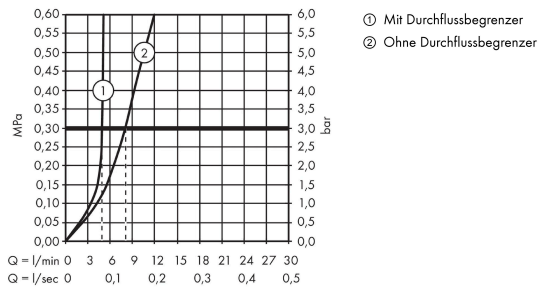

AXOR Citterio E

Einhebel-Waschtischmischer 130 mit Hebelgriff und Zugstangen-Ablaufgarnitur

Oberfläche: **Brushed Brass** Artikelnummer: **36110950**

Merkmale

- besteht aus: Einhebel-Waschtischmischer, Ablaufgarnitur
- ComfortZone 130
- Ausladung: 143 mm
- Auslaufhöhe: 126 mm
- Griffvariante: Hebelgriff
- Strahlart: Laminarstrahl
- maximale Durchflussmenge bei 3 bar: 5 l/min
- Keramikmischsystem
- Temperaturbegrenzung einstellbar
- für Durchlauferhitzer geeignet
- Zugstangen-Ablaufgarnitur G 1¼
- Anschlussart: G ¾ Anschlussschläuche
- Anschlussgröße: DN15
- EU-Taxonomie: max. 6 l/min - wesentlicher Beitrag (SC) möglich
- P-IX 28578/IO

Technologie

Produktabbildung

Maßzeichnung

AXOR Citterio E
Einhebel-Waschtismischer 130 mit Hebelgriff und Zugstangen-Ablaufgarnitur
 Oberfläche: **Brushed Brass** Artikelnummer: **36110950**

Durchflussdiagramm