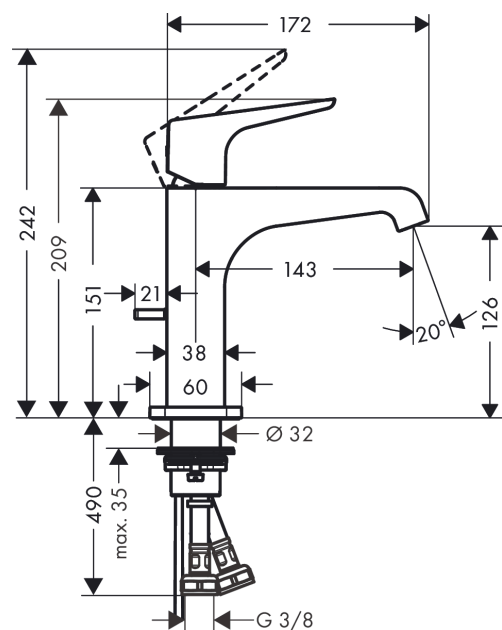

AXOR Citterio E

Einhebel-Waschtischmischer 130 mit Hebelgriff und Zugstangen-Ablaufgarnitur

Oberfläche: **Brushed Brass** Artikelnummer: **36110950**

Merkmale

- besteht aus: Einhebel-Waschtischmischer, Ablaufgarnitur
- ComfortZone 130
- Ausladung: 143 mm
- Auslaufhöhe: 126 mm
- Griffvariante: Hebelgriff
- Strahlart: Laminarstrahl
- maximale Durchflussmenge bei 3 bar: 5 l/min
- Keramikmischsystem
- Temperaturbegrenzung einstellbar
- für Durchlauferhitzer geeignet
- Zugstangen-Ablaufgarnitur G 1¼
- Anschlussart: G ¾ Anschlussschläuche
- Anschlussgröße: DN15
- EU-Taxonomie: max. 6 l/min - wesentlicher Beitrag (SC) möglich
- P-IX 28578/IO

Technologie

Produktabbildung

Maßzeichnung

AXOR Citterio E
Einhebel-Waschtismischer 130 mit Hebelgriff und Zugstangen-Ablaufgarnitur
 Oberfläche: **Brushed Brass** Artikelnummer: **36110950**

Durchflussdiagramm

AXOR Citterio E
Einhebel-Waschtischmischer 130 mit Hebelgriff und Zugstangen-Ablaufgarnitur
 Oberfläche: **Brushed Brass** Artikelnummer: **36110950**

Explosionszeichnung

Baujahr: >11/16

AXOR Citterio E
Einhebel-Waschtischmischer 130 mit Hebelgriff und Zugstangen-Ablaufgarnitur
 Oberfläche: **Brushed Brass** Artikelnummer: **36110950**

Ersatzteilliste

Baujahr: >11/16

Pos.		Artikelnummer	PG	VE
1	Griff	92593950	98	1
2	Griffstopfen	96762000	1	1
3	Kappe	98863950	60	1
4	Mutter	98864000	9	1
5	O-Ring 23x2	98398000	1	1
6	O-Ring 27x1,5	92527000	4	1
7	O-Ring 25x1,5	98146000	1	1
8	Kartusche kpl.	97685000	11	1
9	Dichtung	98865000	8	1
10	Adapter für Kartusche	98866000	8	1
11	Strahlregler laminar M16,5x1 (5 l/min)	95382000	9	1
12	Montageschlüssel	98987000	3	1
13	O-Ring 30x1,5	98433000	1	1
14	Rosette	92190950	61	1
15	Schaftbefestigung kpl. (Ø 32)	13961000	7	1
16	Gleitring	97548000	1	1
17	Anschluss Schlauch 600 mm M8x0,75 G3/8	96556000	7	1
18	O-Ring 7x1,5	98422000	1	1
19	Zugstange	95128950	98	1
20	Zugknopf	92197950	98	1
21	Dichtungsset	95581000	2	1
a	Ablaufventil	94139950	98	1
b	Schaftverlängerung 35 mm	13898000	12	1