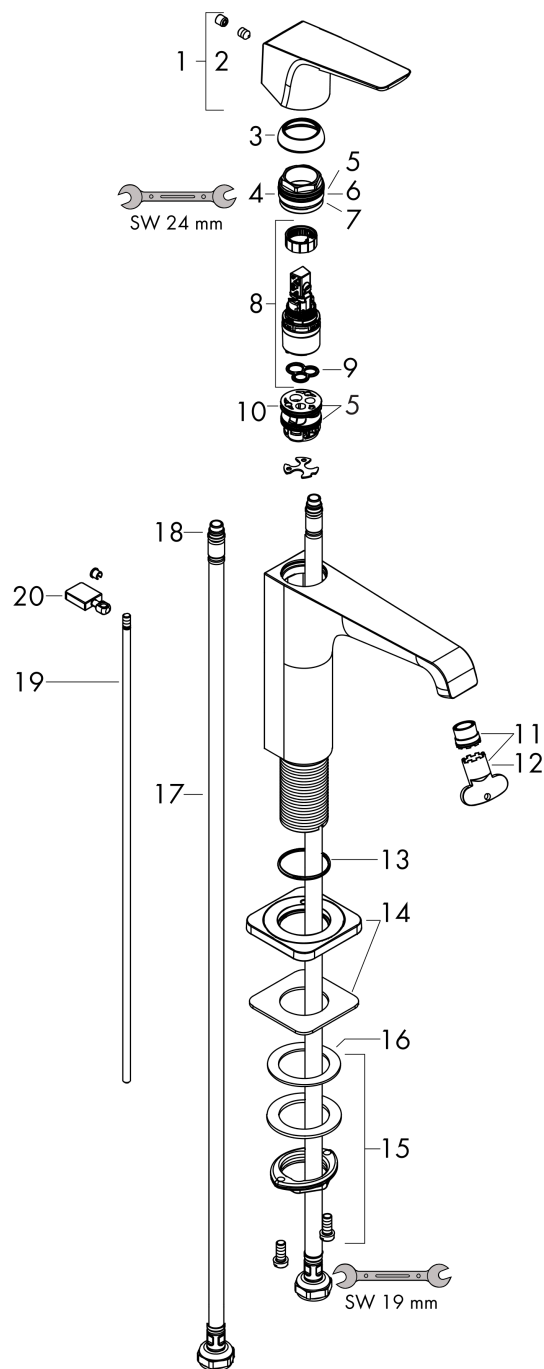

AXOR Citterio E

Einhebel-Waschtischmischer 130 mit Hebelgriff und Zugstangen-Ablaufgarnitur

Oberfläche: **Brushed Brass** Artikelnummer: **36110950**

Merkmale

- besteht aus: Einhebel-Waschtischmischer, Ablaufgarnitur
- ComfortZone 130
- Ausladung: 143 mm
- Auslaufhöhe: 126 mm
- Griffvariante: Hebelgriff
- Strahlart: Laminarstrahl
- maximale Durchflussmenge bei 3 bar: 5 l/min
- Keramikmischsystem
- Temperaturbegrenzung einstellbar
- für Durchlauferhitzer geeignet
- Zugstangen-Ablaufgarnitur G 1¼
- Anschlussart: G ¾ Anschlussschläuche
- Anschlussgröße: DN15
- EU-Taxonomie: max. 6 l/min - wesentlicher Beitrag (SC) möglich
- P-IX 28578/IO

Technologie

Produktabbildung

Maßzeichnung

AXOR Citterio E
Einhebel-Waschtismischer 130 mit Hebelgriff und Zugstangen-Ablaufgarnitur
 Oberfläche: **Brushed Brass** Artikelnummer: **36110950**

Durchflussdiagramm

AXOR Citterio E
Einhebel-Waschtischmischer 130 mit Hebelgriff und Zugstangen-Ablaufgarnitur
 Oberfläche: **Brushed Brass** Artikelnummer: **36110950**

Explosionszeichnung

Baujahr: >11/16

AXOR Citterio E
Einhebel-Waschtischmischer 130 mit Hebelgriff und Zugstangen-Ablaufgarnitur
 Oberfläche: **Brushed Brass** Artikelnummer: **36110950**

Ersatzteilliste

Baujahr: >11/16

Pos.		Artikelnummer	PG	VE
1	Griff	92593950	98	1
2	Griffstopfen	96762000	1	1
3	Kappe	98863950	60	1
4	Mutter	98864000	9	1
5	O-Ring 23x2	98398000	1	1
6	O-Ring 27x1,5	92527000	4	1
7	O-Ring 25x1,5	98146000	1	1
8	Kartusche kpl.	97685000	11	1
9	Dichtung	98865000	8	1
10	Adapter für Kartusche	98866000	8	1
11	Strahlregler laminar M16,5x1 (5 l/min)	95382000	9	1
12	Montageschlüssel	98987000	3	1
13	O-Ring 30x1,5	98433000	1	1
14	Rosette	92190950	61	1
15	Schaftbefestigung kpl. (Ø 32)	13961000	7	1
16	Gleitring	97548000	1	1
17	Anschluss Schlauch 600 mm M8x0,75 G3/8	96556000	7	1
18	O-Ring 7x1,5	98422000	1	1
19	Zugstange	95128950	98	1
20	Zugknopf	92197950	98	1
21	Dichtungsset	95581000	2	1
a	Ablaufventil	94139950	98	1
b	Schaftverlängerung 35 mm	13898000	12	1