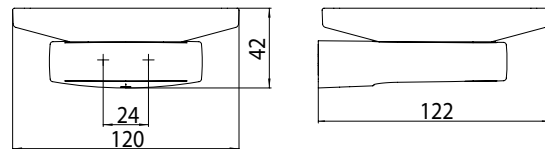

PRODUKTINFORMATION

Seifenhalter chrom

Art.-Nr.0230 001 00

Kristallglas satiniert, Wandmodell