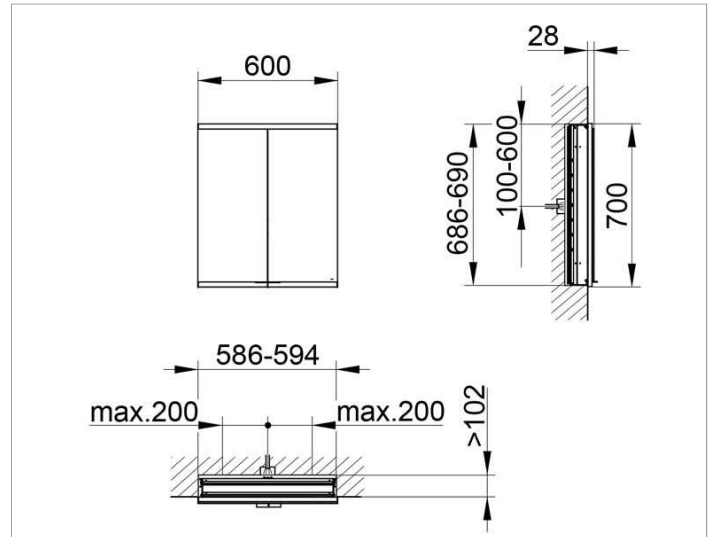

Royal Modular 2.0
800200060000300 Spiegelschrank

PRODUKT

ZEICHNUNG

OBERFLÄCHE

silber-eloxiert

ABMESSUNG

600 x 700 x 120 mm