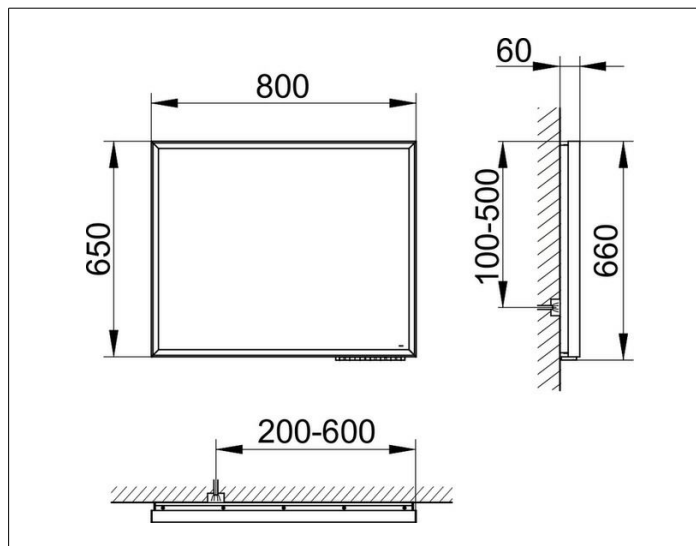

Royal Lumos

14598172500 Lichtspiegel

PRODUKT

ZEICHNUNG

PRODUKTBESCHREIBUNG

mit Spiegelheizung (mittig platziert),
stufenlos einstellbare Lichtfarbe von 2700 Kelvin (warmweiß)
bis 6500 Kelvin (Tageslicht),

umlaufender Aluminium-Rahmen, silber-eloxiert

Rahmenbeleuchtung und Waschtischbeleuchtung

separat stufenlos dimmbar und ein-/ausschaltbar

EEK: C , 53 kWh/1000h

OBERFLÄCHE

53 Watt + 52 Watt

ABMESSUNG

800 x 650 x 60 mm