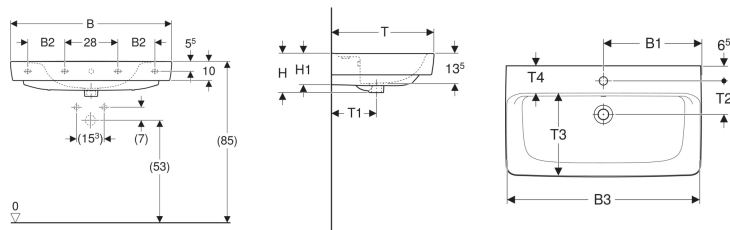

## Geberit Renova Plan Waschtisch

Beispielbild

### Eigenschaften

- Unterbaufähig
- Mit Halbsäule kombinierbar

### Technische Daten

Werkstoff

Sanitärkeramik

Art.-Nr.	Farbe / Oberfläche	Überlaufloch	Überlauf	B	B1	B2	B3	Breite Unterschrank	H	H1	T	T1	T2	T3	T4	Befestigungspunkte	VE 1
501.639.00.8	weiß / KeraTect	ohne	ohne	60 cm	30 cm		58.5 cm	53.6 cm	18.5 cm	14.5 cm	48 cm	21 cm		35.5 cm	11.5 cm	2	1 St.

- Bei den Waschtischen 55, 60 und 65 cm ohne Überlauf, ist der Überlaufkanal komplett geschlossen